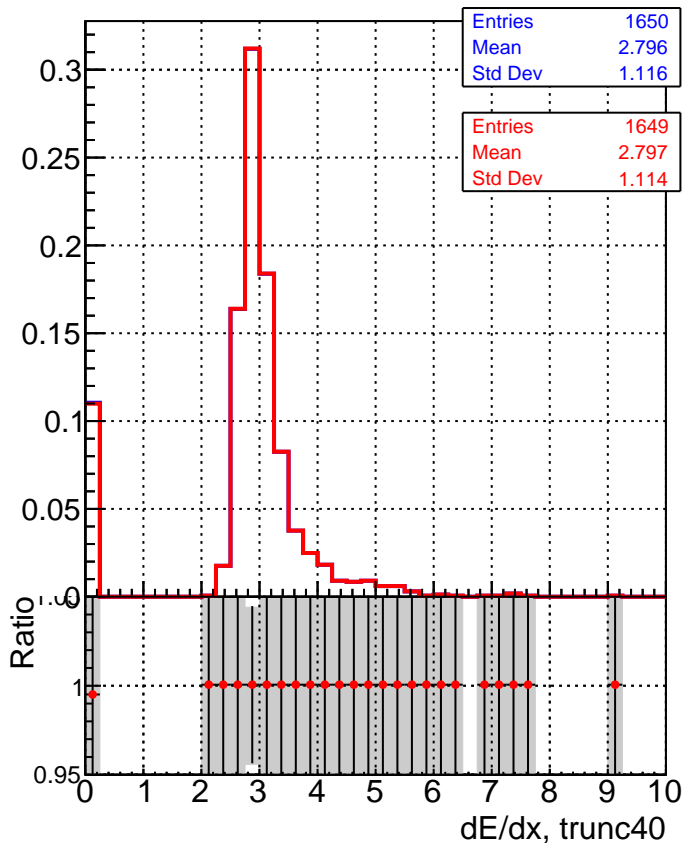

dE/dx estimator 1

dE/dx estimator 2

█ SoftQCD_default
—●— SoftQCD_ckfPixelLessStep