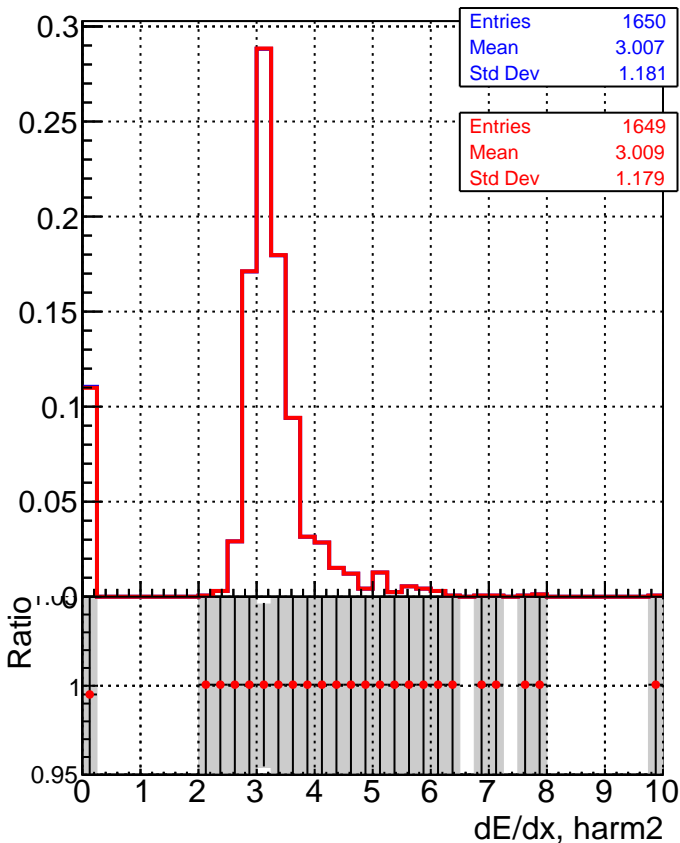

dE/dx estimator 1

dE/dx estimator 2

█ SoftQCD_default
—●— SoftQCD_ckfPixelLessStep