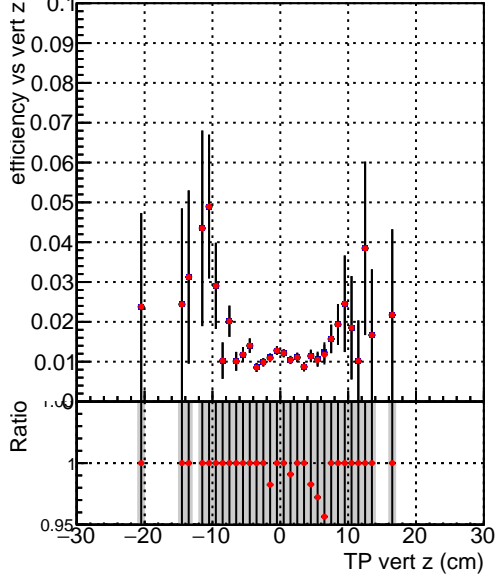

Efficiency vs vertpos**fake+duplicates vs vert r**
Efficiency vs vert z
 — SoftQCD_default
 — SoftQCD_ckfPixelLessStep
**Efficiency vs. sim PV z****fake+duplicates vs Sim. PV z**