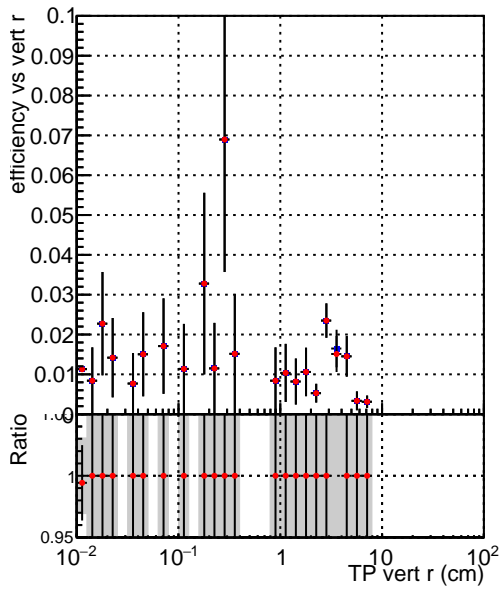

Efficiency vs vertpos**fake+duplicates vs vert r**
Efficiency vs vert z
 — SoftQCD_default
 — SoftQCD_ckfPixelLessStep
**Efficiency vs. sim PV z****fake+duplicates vs Sim. PV z**