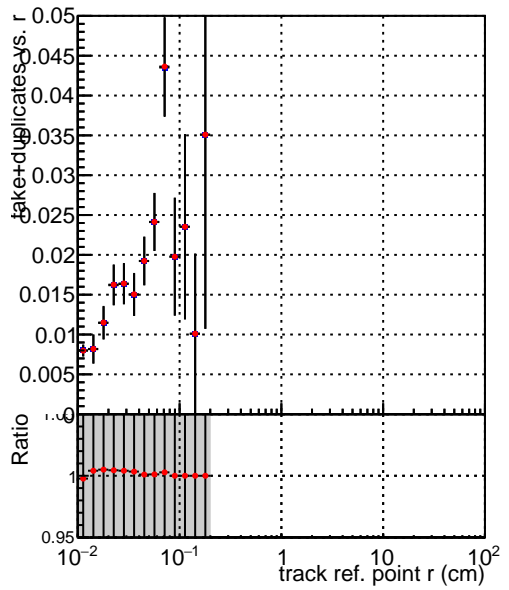

Efficiency vs vertpos**fake+duplicates vs vert r**
Efficiency vs vert z
 — SoftQCD_default
 — SoftQCD_ckfPixelLessStep
**Efficiency vs. sim PV z****fake+duplicates vs Sim. PV z**