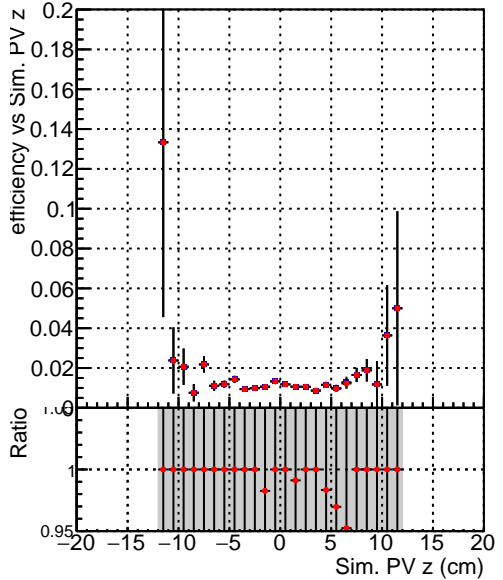

Efficiency vs vertpos**fake+duplicates vs vert r**
Efficiency vs vert z
 — SoftQCD_default
 — SoftQCD_ckfPixelLessStep
**Efficiency vs. sim PV z****fake+duplicates vs Sim. PV z**