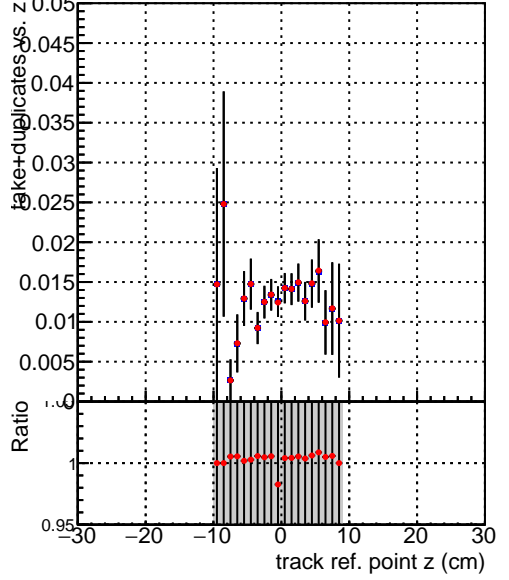

Efficiency vs vertpos**fake+duplicates vs vert r**
Efficiency vs vert z
 — SoftQCD_default
 — SoftQCD_ckfPixelLessStep
**Efficiency vs. sim PV z****fake+duplicates vs Sim. PV z**