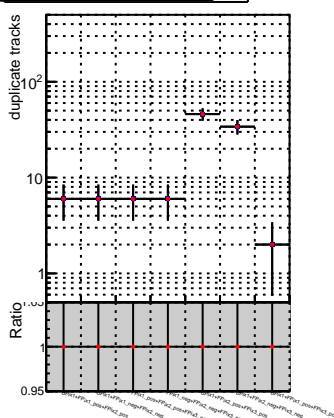

N of reco track vs. χ^2

- SoftQCD_default
- SoftQCD_ckfPixelLessStep

overSet