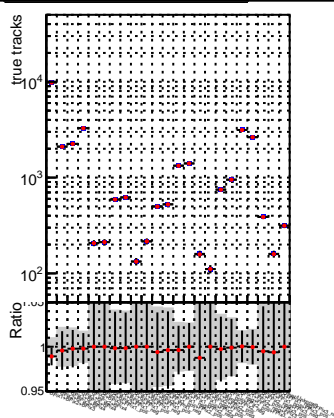

N of reco track vs. χ^2

- SoftQCD_default
- SoftQCD_ckfPixelLessStep

overSet