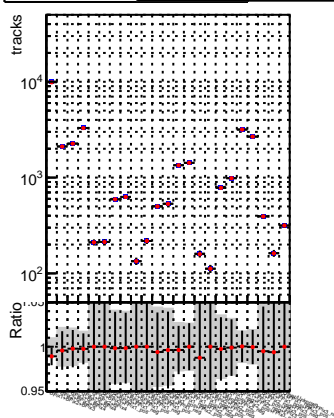

N of reco track vs. χ^2

- SoftQCD_default
- SoftQCD_ckfPixelLessStep

overSet