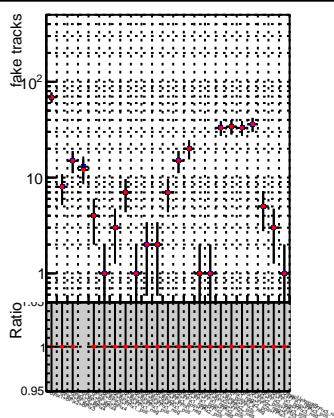

N of reco track vs. χ^2

- SoftQCD_default
- SoftQCD_ckfPixelLessStep

overSet