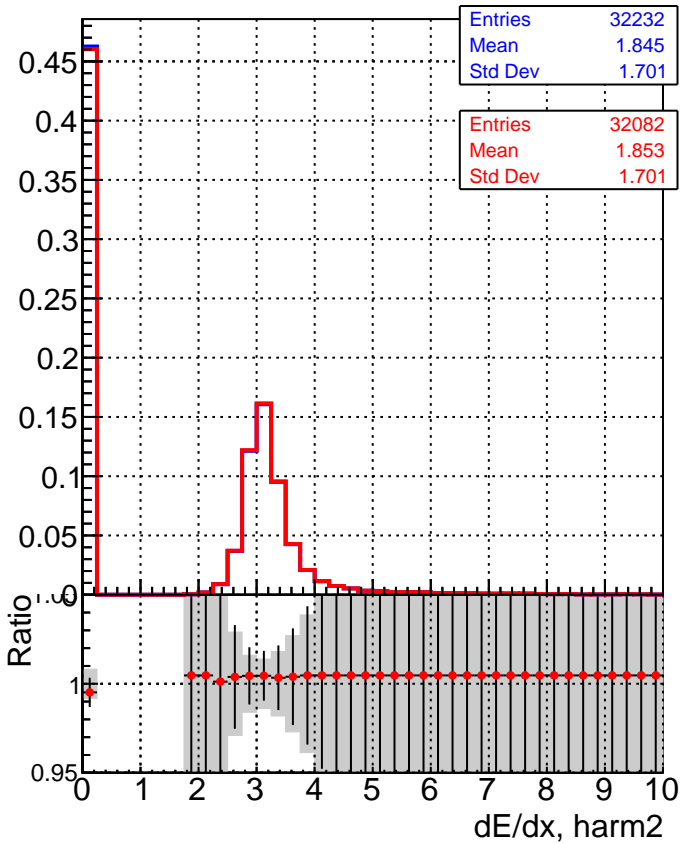

dE/dx estimator 1**dE/dx estimator 2**

█ SoftQCD_default
—●— SoftQCD_ckfPixelLessStep