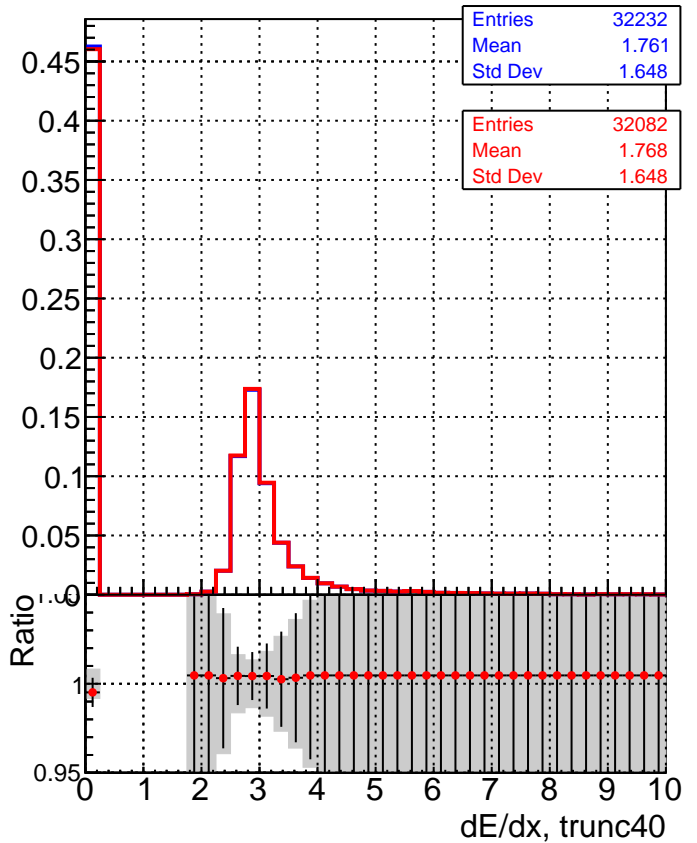

dE/dx estimator 1**dE/dx estimator 2**

█ SoftQCD_default
—●— SoftQCD_ckfPixelLessStep