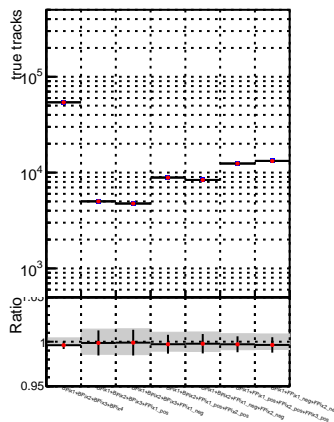

N of reco track vs. χ^2

- SoftQCD_default
- SoftQCD_ckfPixelLessStep

overSet