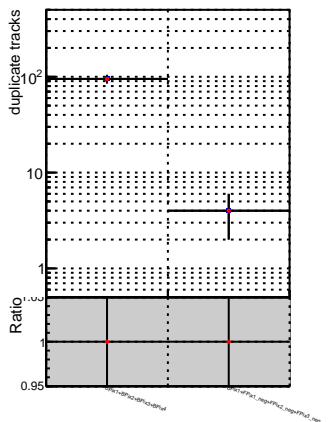

N of reco track vs. χ^2

- SoftQCD_default
- SoftQCD_ckfPixelLessStep

overSet