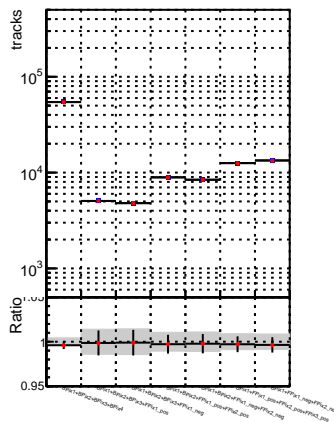

N of reco track vs. χ^2

- SoftQCD_default
- SoftQCD_ckfPixelLessStep

overSet