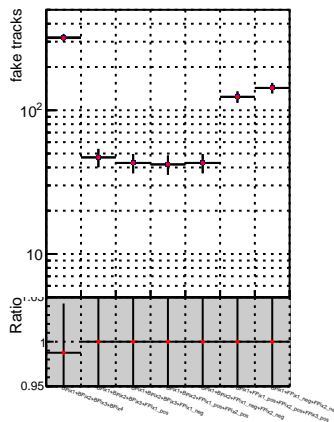

N of reco track vs. χ^2

- SoftQCD_default
- SoftQCD_ckfPixelLessStep

overSet