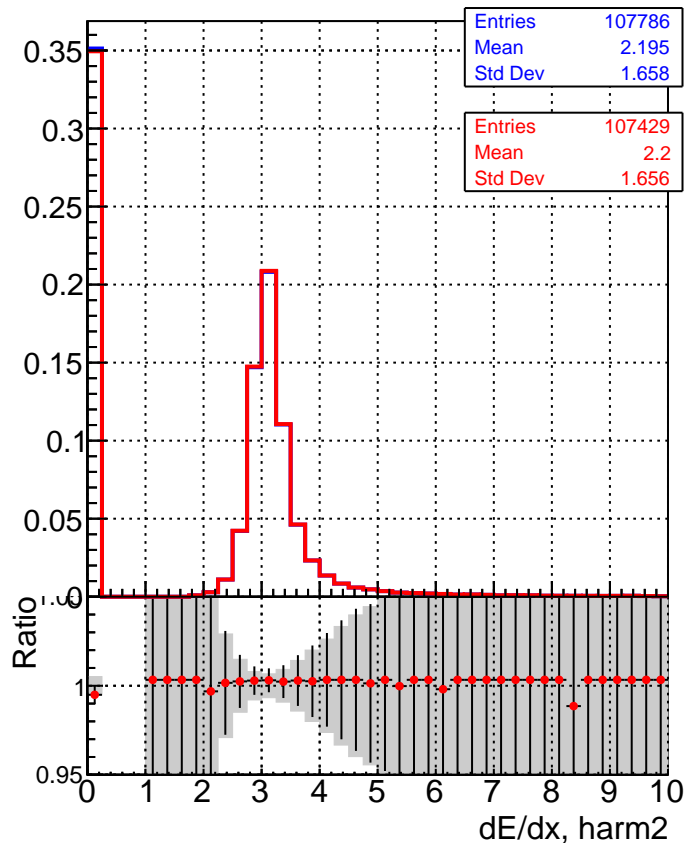

dE/dx estimator 1**dE/dx estimator 2**

— SoftQCD_default
 —● SoftQCD_ckfPixelLessStep