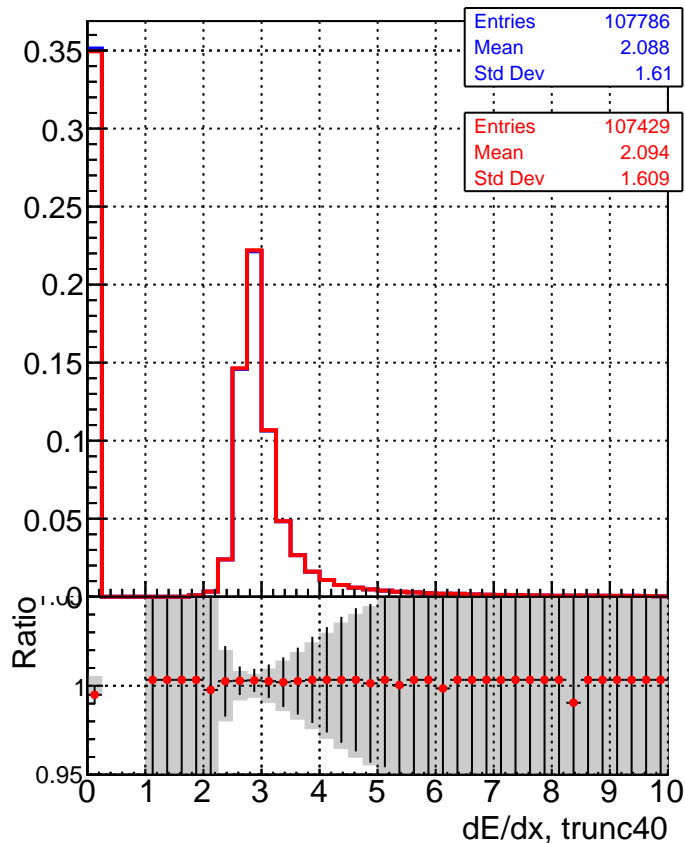

dE/dx estimator 1**dE/dx estimator 2**

— SoftQCD_default
 —● SoftQCD_ckfPixelLessStep