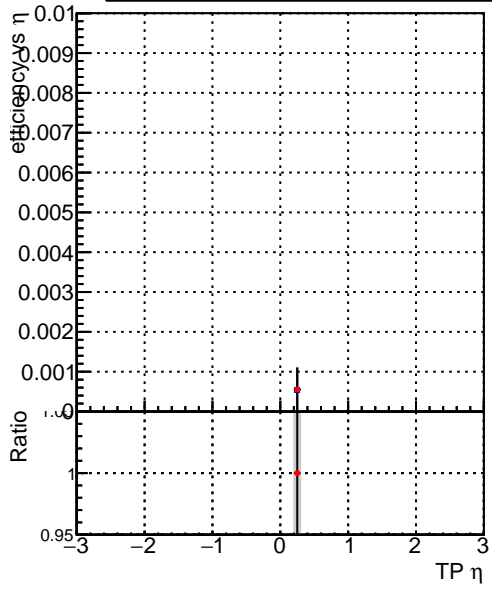

**Efficiency vs  $p_T$** **fake+duplicates vs  $p_T$** 

■ SoftQCD\_default  
● SoftQCD\_ckfPixelLessStep

**Efficiency vs  $\phi$** **fake+duplicates vs  $\phi$** 