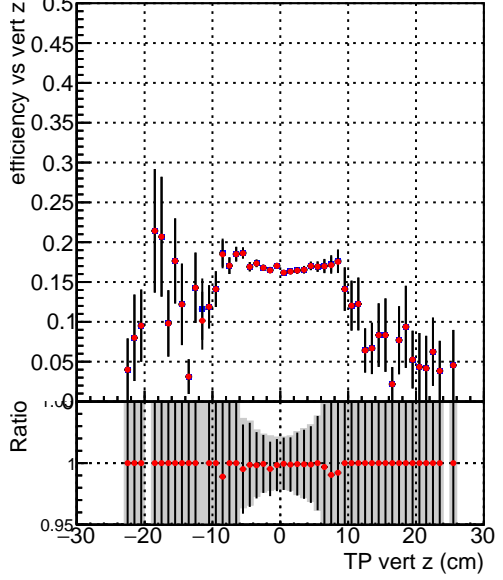

Efficiency vs vertpos**fake+duplicates vs vert r**
Efficiency vs vert z
 — SoftQCD_default
 — SoftQCD_ckfPixelLessStep
**Efficiency vs. sim PV z****fake+duplicates vs Sim. PV z**