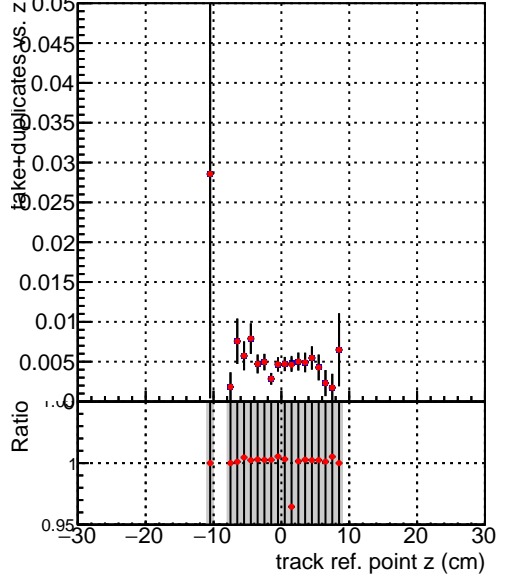

Efficiency vs vertpos**fake+duplicates vs vert r**
Efficiency vs vert z
 — SoftQCD_default
 — SoftQCD_ckfPixelLessStep
**Efficiency vs. sim PV z****fake+duplicates vs Sim. PV z**