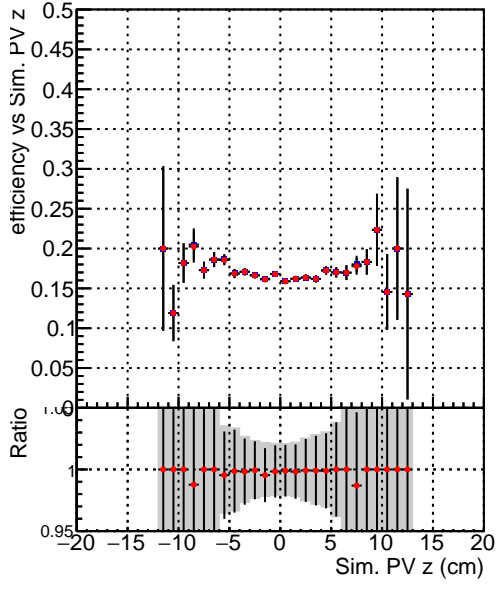

Efficiency vs vertpos**fake+duplicates vs vert r**
Efficiency vs vert z
 — SoftQCD_default
 — SoftQCD_ckfPixelLessStep
**Efficiency vs. sim PV z****fake+duplicates vs Sim. PV z**