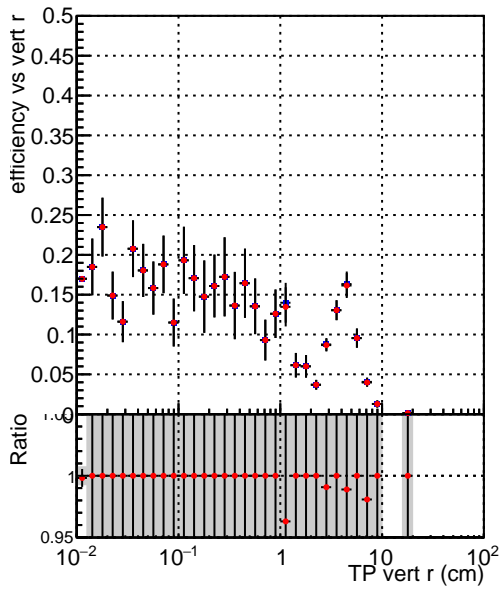

Efficiency vs vertpos**fake+duplicates vs vert r**
Efficiency vs vert z
 — SoftQCD_default
 — SoftQCD_ckfPixelLessStep
**Efficiency vs. sim PV z****fake+duplicates vs Sim. PV z**