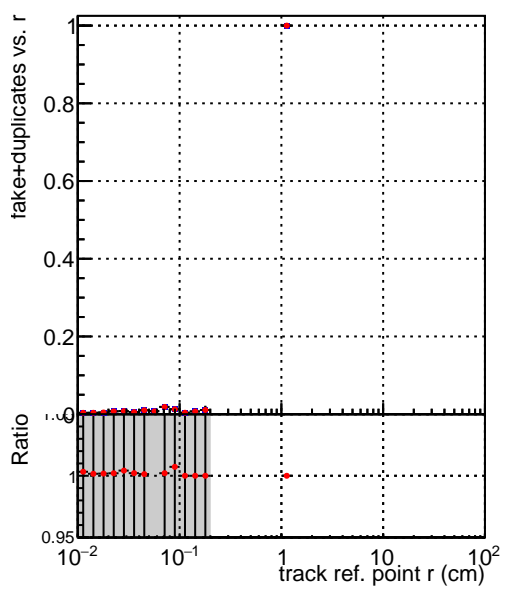

Efficiency vs vertpos**fake+duplicates vs vert r**
Efficiency vs vert z
 — SoftQCD_default
 — SoftQCD_ckfPixelLessStep
**Efficiency vs. sim PV z****fake+duplicates vs Sim. PV z**