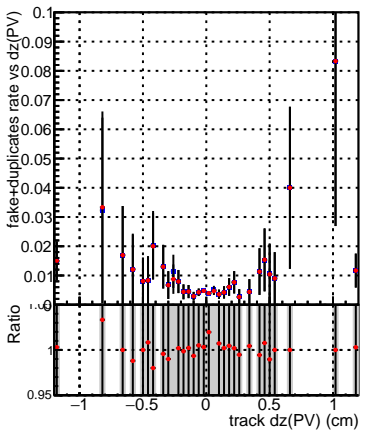

Efficiency vs Dxy(PV)**fake+duplicates vs dxy(PV)****Efficiency vs Dxy(PV)****Efficiency vs Dz(PV)****fake+duplicates vs dz(PV)****Efficiency vs Dz(PV)****fake+duplicates vs dz(PV)**

■ SoftQCD_default
● SoftQCD_ckfPixelLessStep