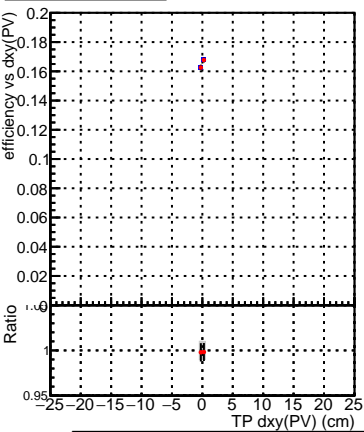

Efficiency vs Dxy(PV)**fake+duplicates vs dxy(PV)****Efficiency vs Dxy(PV)****Efficiency vs Dz(PV)****fake+duplicates vs dz(PV)****Efficiency vs Dz(PV)****fake+duplicates vs dz(PV)**

■ SoftQCD_default
● SoftQCD_ckfPixelLessStep