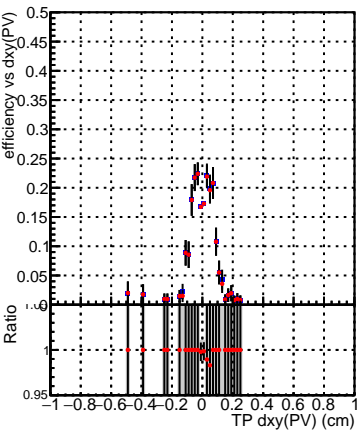

Efficiency vs Dxy(PV)**fake+duplicates vs dxy(PV)****Efficiency vs Dxy(PV)****Efficiency vs Dz(PV)****fake+duplicates vs dz(PV)****Efficiency vs Dz(PV)****fake+duplicates vs dz(PV)**

■ SoftQCD_default
● SoftQCD_ckfPixelLessStep