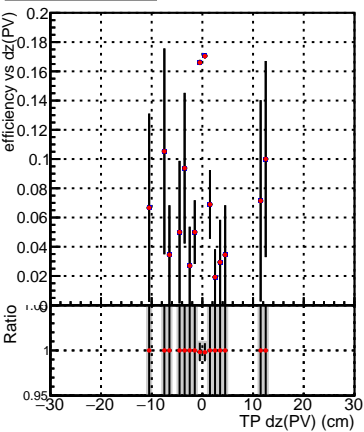

Efficiency vs Dxy(PV)**fake+duplicates vs dxy(PV)****Efficiency vs Dxy(PV)****Efficiency vs Dz(PV)****fake+duplicates vs dz(PV)****Efficiency vs Dz(PV)****fake+duplicates vs dz(PV)**

■ SoftQCD_default
● SoftQCD_ckfPixelLessStep