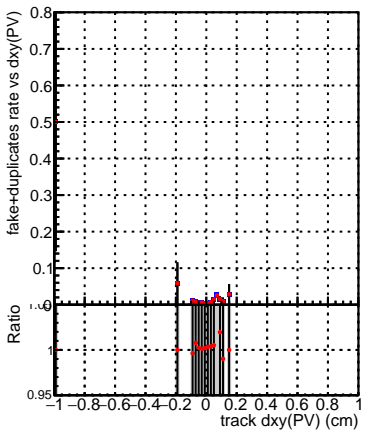

Efficiency vs Dxy(PV)**fake+duplicates vs dxy(PV)****Efficiency vs Dxy(PV)****Efficiency vs Dz(PV)****fake+duplicates vs dz(PV)****Efficiency vs Dz(PV)****fake+duplicates vs dz(PV)**

■ SoftQCD_default
● SoftQCD_ckfPixelLessStep