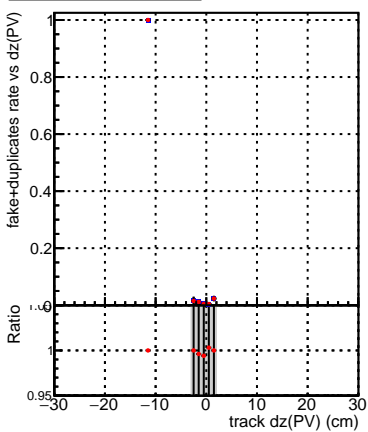

Efficiency vs Dxy(PV)**fake+duplicates vs dxy(PV)****Efficiency vs Dxy(PV)****Efficiency vs Dz(PV)****fake+duplicates vs dz(PV)****Efficiency vs Dz(PV)****fake+duplicates vs dz(PV)**

■ SoftQCD_default
● SoftQCD_ckfPixelLessStep