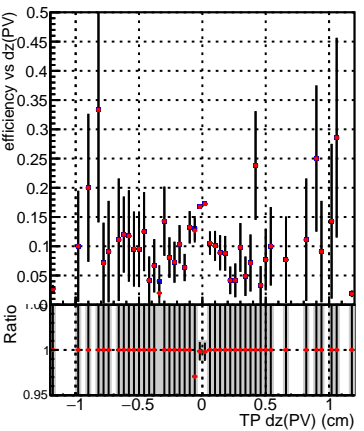

Efficiency vs Dxy(PV)**fake+duplicates vs dxy(PV)****Efficiency vs Dxy(PV)****Efficiency vs Dz(PV)****fake+duplicates vs dz(PV)****Efficiency vs Dz(PV)****fake+duplicates vs dz(PV)**

■ SoftQCD_default
● SoftQCD_ckfPixelLessStep