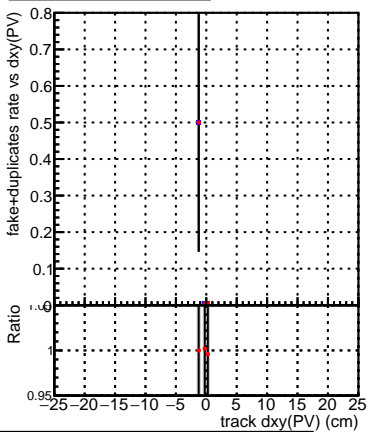

Efficiency vs Dxy(PV)**fake+duplicates vs dxy(PV)****Efficiency vs Dxy(PV)****Efficiency vs Dz(PV)****fake+duplicates vs dz(PV)****Efficiency vs Dz(PV)****fake+duplicates vs dz(PV)**

■ SoftQCD_default
● SoftQCD_ckfPixelLessStep