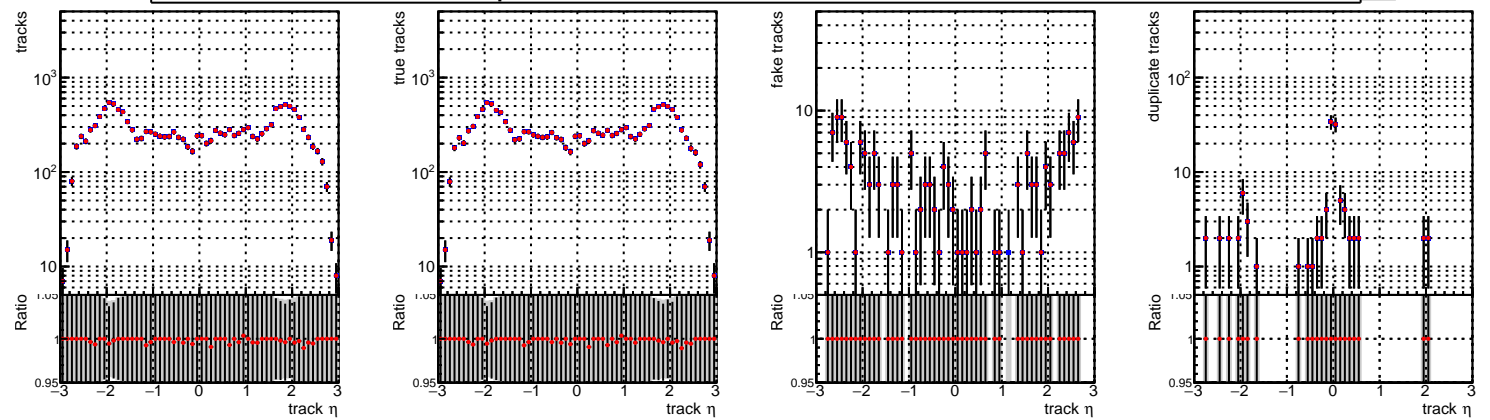

—●— **SoftQCD\_default**  
—●— **SoftQCD\_ckfPixelLessStep**

PS eta