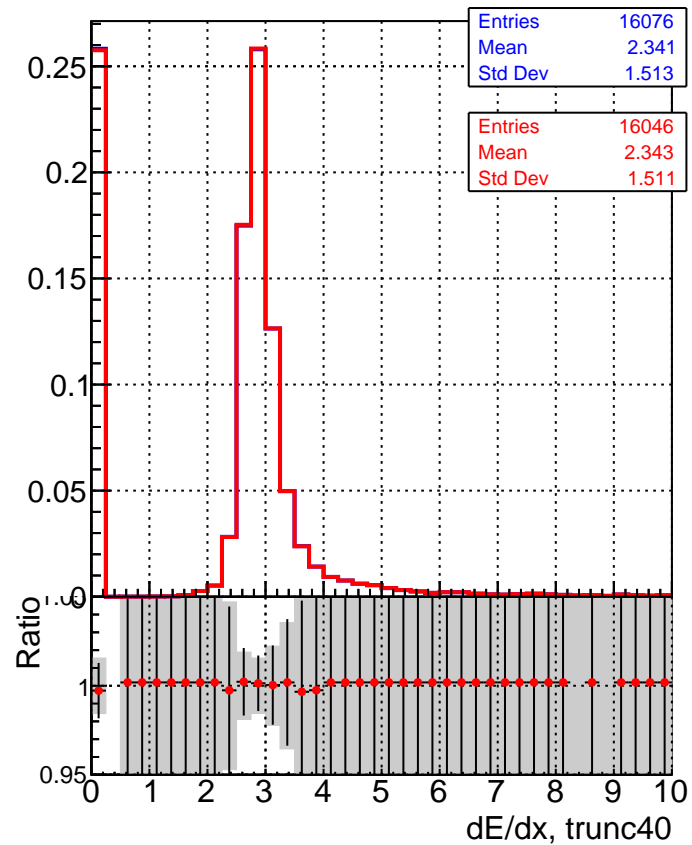

**dE/dx estimator 1****dE/dx estimator 2**

■ SoftQCD\_default  
● SoftQCD\_ckfPixelLessStep