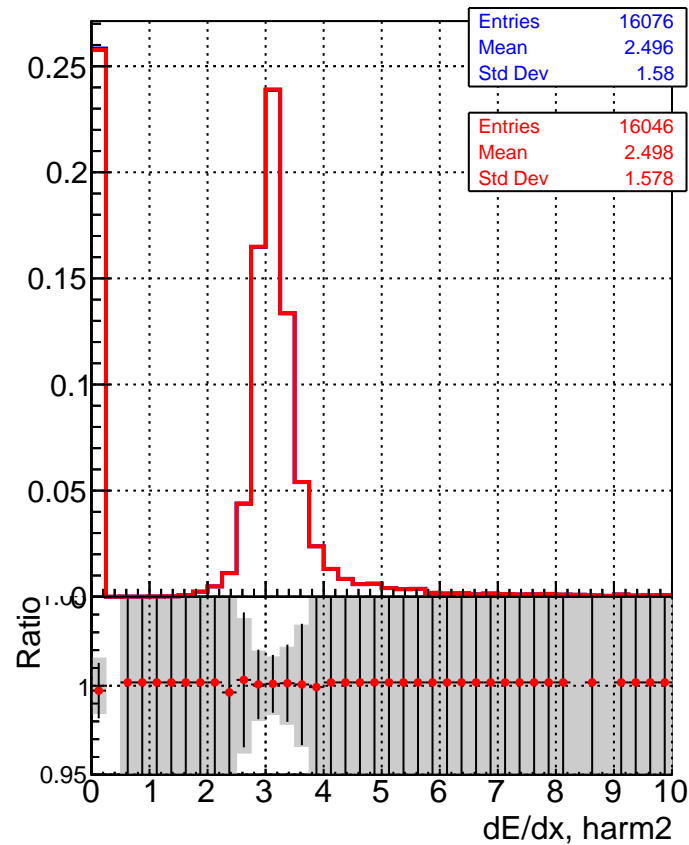

**dE/dx estimator 1****dE/dx estimator 2**

■ SoftQCD\_default  
● SoftQCD\_ckfPixelLessStep