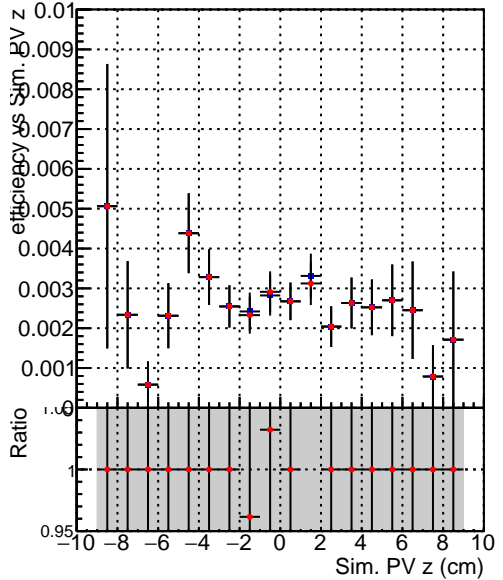

Efficiency vs vertpos**fake+duplicates vs vert r**
Efficiency vs vert z
 — SoftQCD_default
 — SoftQCD_ckfPixelLessStep
**Efficiency vs. sim PV z****fake+duplicates vs Sim. PV z**