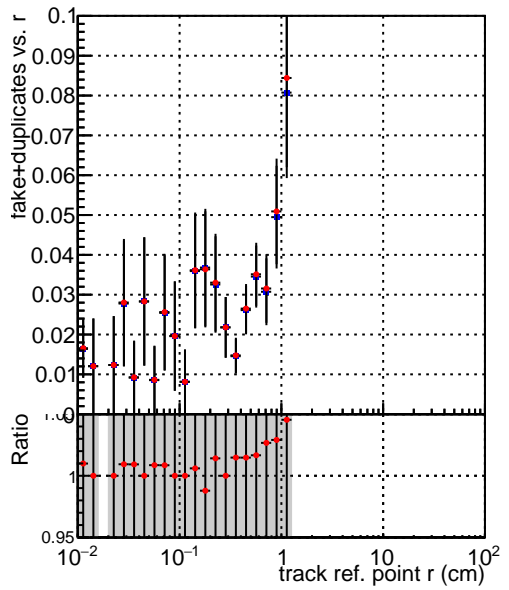

Efficiency vs vertpos**fake+duplicates vs vert r**
Efficiency vs vert z
 — SoftQCD_default
 — SoftQCD_ckfPixelLessStep
**Efficiency vs. sim PV z****fake+duplicates vs Sim. PV z**