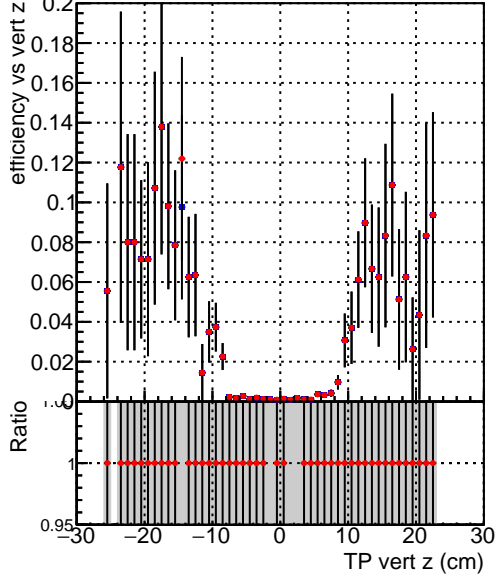

Efficiency vs vertpos**fake+duplicates vs vert r**
Efficiency vs vert z
 — SoftQCD_default
 — SoftQCD_ckfPixelLessStep
**Efficiency vs. sim PV z****fake+duplicates vs Sim. PV z**