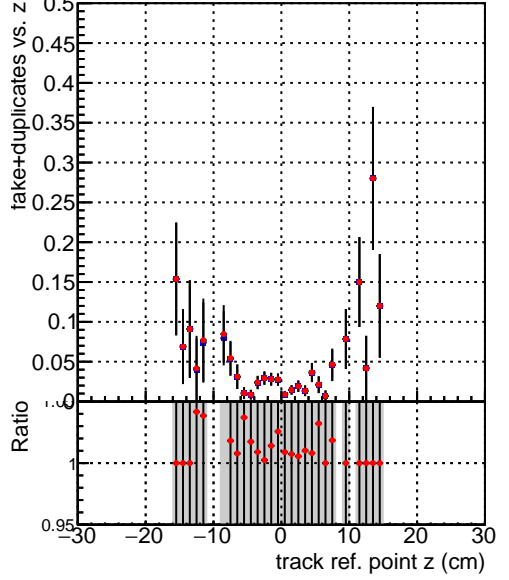

Efficiency vs vertpos**fake+duplicates vs vert r**
Efficiency vs vert z
 — SoftQCD_default
 — SoftQCD_ckfPixelLessStep
**Efficiency vs. sim PV z****fake+duplicates vs Sim. PV z**