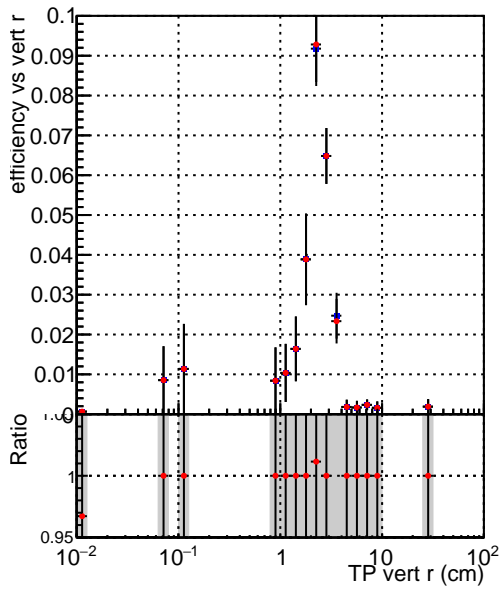

Efficiency vs vertpos**fake+duplicates vs vert r**
Efficiency vs vert z
 — SoftQCD_default
 — SoftQCD_ckfPixelLessStep
**Efficiency vs. sim PV z****fake+duplicates vs Sim. PV z**