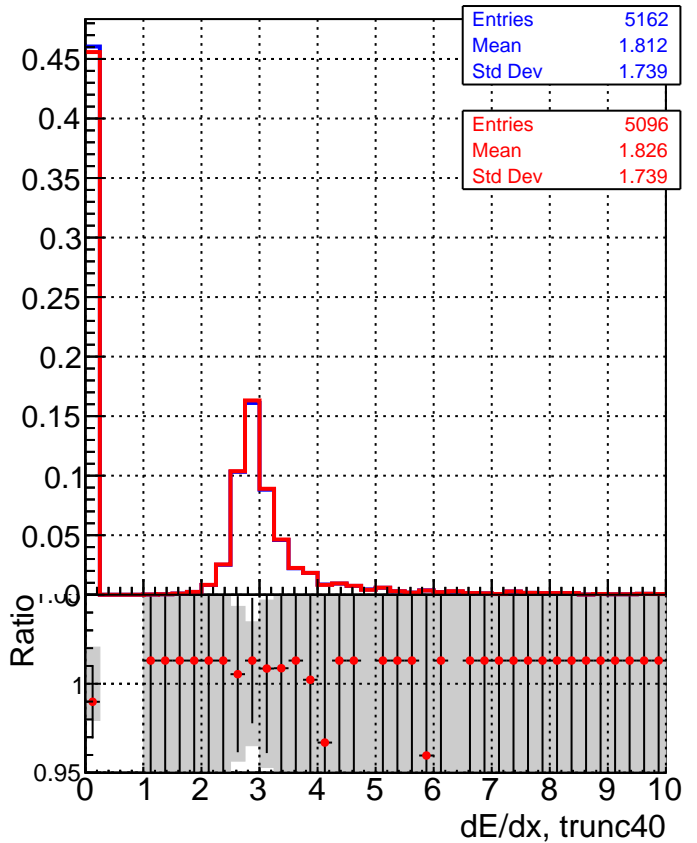

dE/dx estimator 1**dE/dx estimator 2**

■ SoftQCD_default
◆ SoftQCD_ckfPixelLessStep