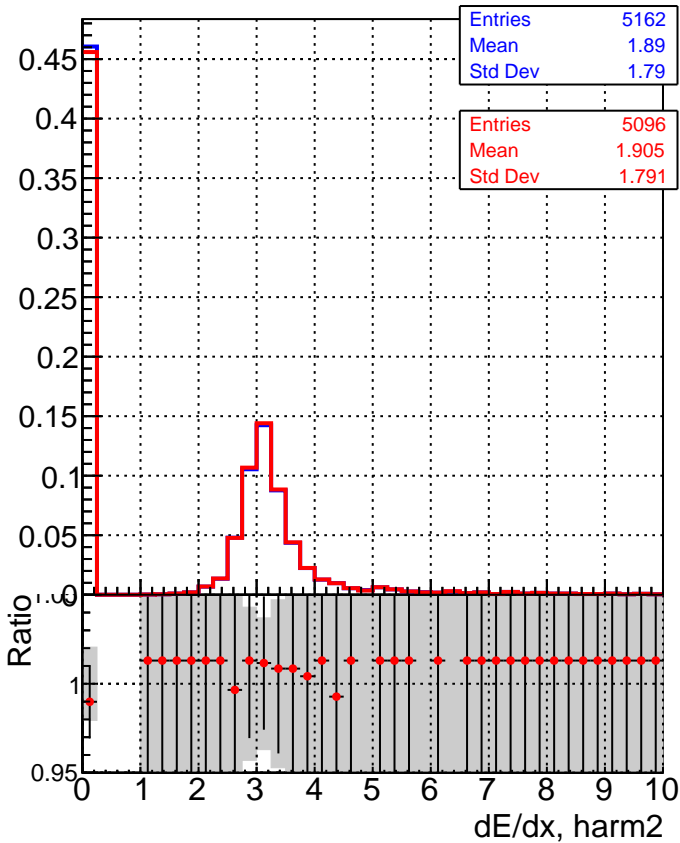

dE/dx estimator 1**dE/dx estimator 2**

■ SoftQCD_default
◆ SoftQCD_ckfPixelLessStep