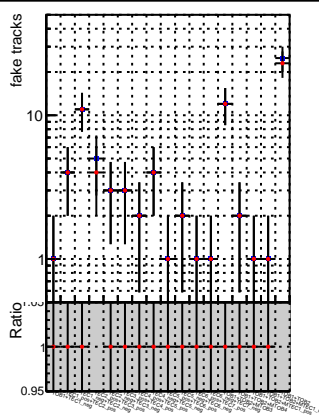

N of reco track vs. χ^2

- SoftQCD_default
- SoftQCD_ckfPixelLessStep

verSet