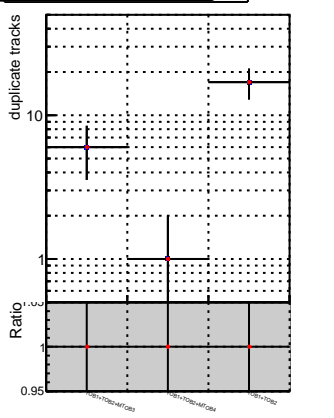

N of reco track vs. χ^2

- SoftQCD_default
- SoftQCD_ckfPixelLessStep

verSet