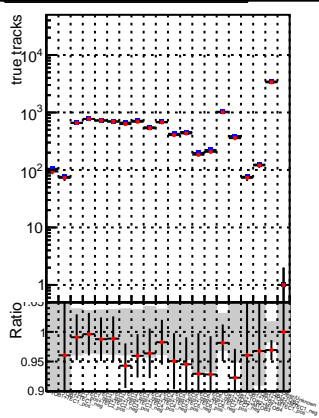

N of reco track vs. χ^2

- SoftQCD_default
- SoftQCD_ckfPixelLessStep

verSet