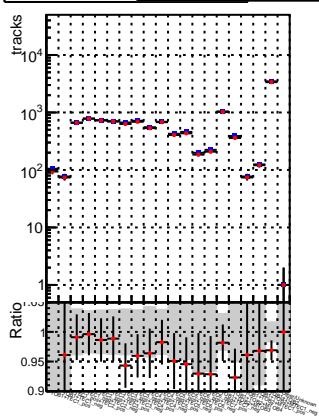

N of reco track vs. χ^2

- SoftQCD_default
- SoftQCD_ckfPixelLessStep

verSet