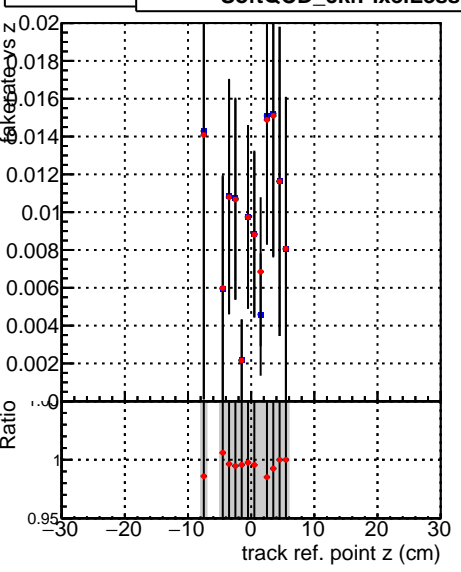

Fake rate vs vertpos**Duplicates Rate vs vertpos****Pileup rate vs vertpos****Fake rate vs v****Fake rate vs. sim PV z**

■ **SoftQCD_default**
● **SoftQCD_ckfPixelLessStep**