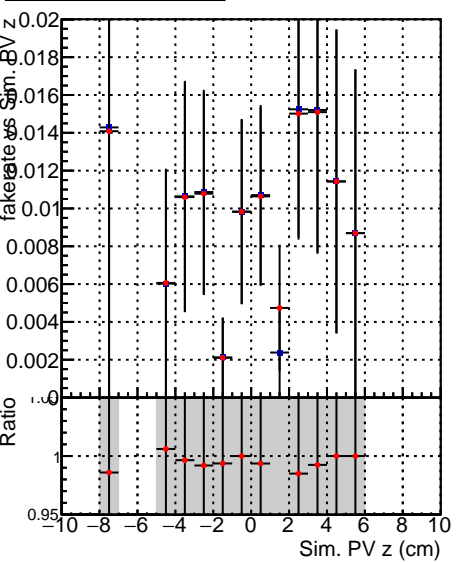

Fake rate vs vertpos**Duplicates Rate vs vertpos****Pileup rate vs vertpos****Fake rate vs v****Fake rate vs. sim PV z**

■ **SoftQCD_default**
● **SoftQCD_ckfPixelLessStep**