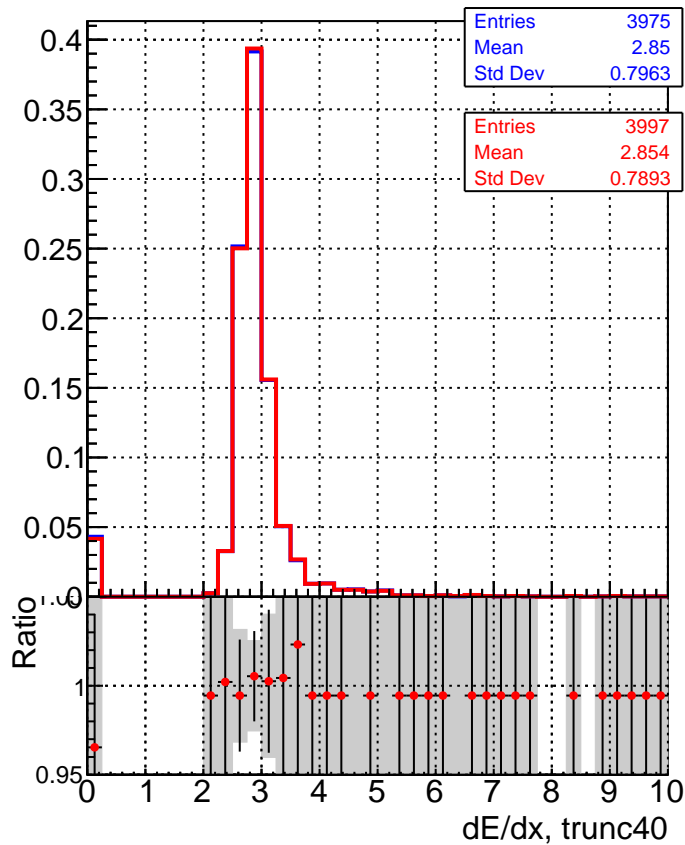

**dE/dx estimator 1****dE/dx estimator 2**

■ SoftQCD\_default  
● SoftQCD\_ckfPixelLessStep