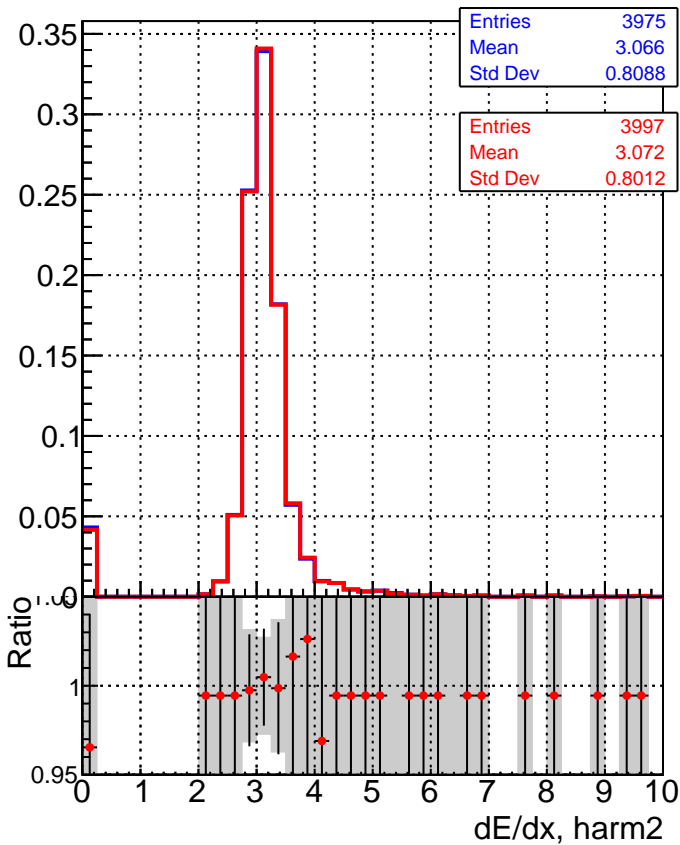

**dE/dx estimator 1****dE/dx estimator 2**

■ SoftQCD\_default  
● SoftQCD\_ckfPixelLessStep