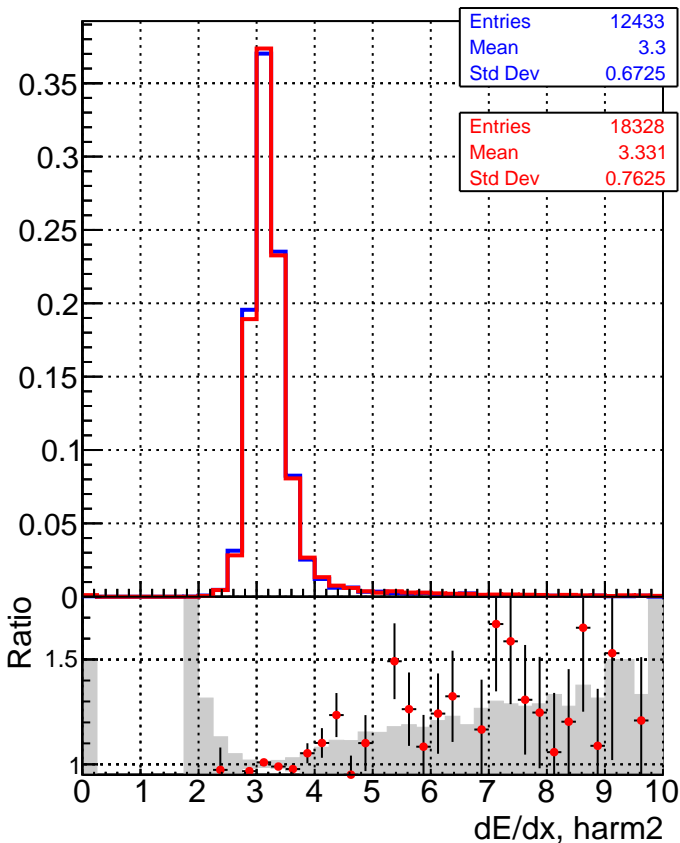

**dE/dx estimator 1**

**dE/dx estimator 2**

—■ SoftQCD\_default  
—● SoftQCD\_ckfPixelLessStep