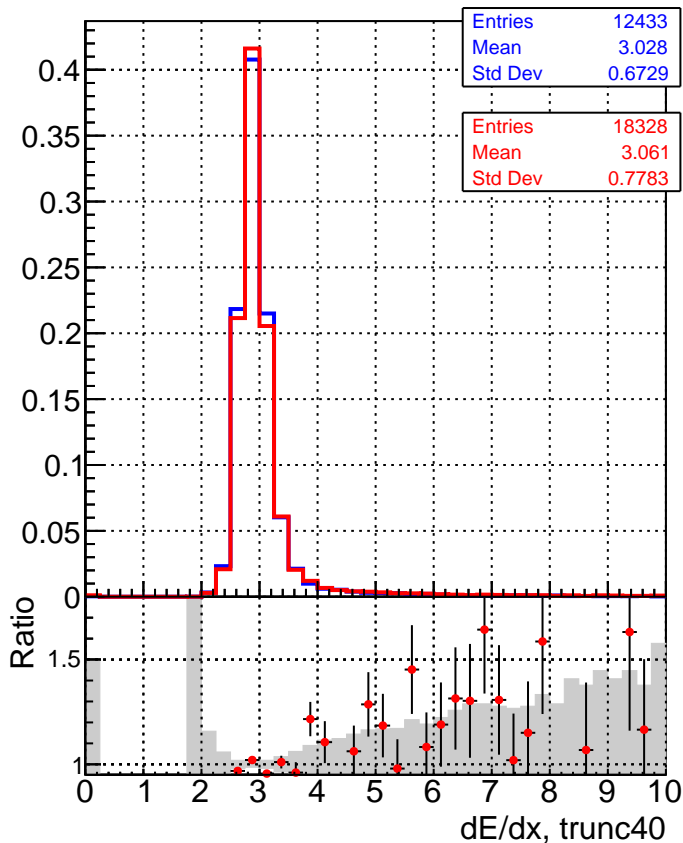

**dE/dx estimator 1**

**dE/dx estimator 2**

—■ SoftQCD\_default  
—● SoftQCD\_ckfPixelLessStep