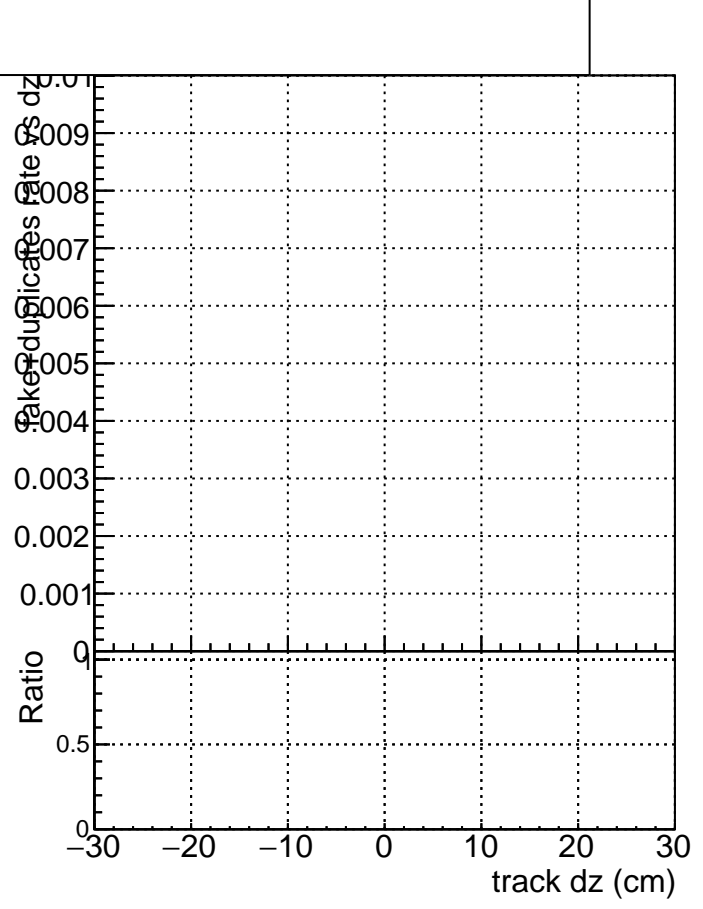

**Efficiency vs Dxy**

**fake+duplicates vs dxy**

**Efficiency vs Dz**

— SoftQCD\_default  
—• SoftQCD\_ckfPixelLessStep