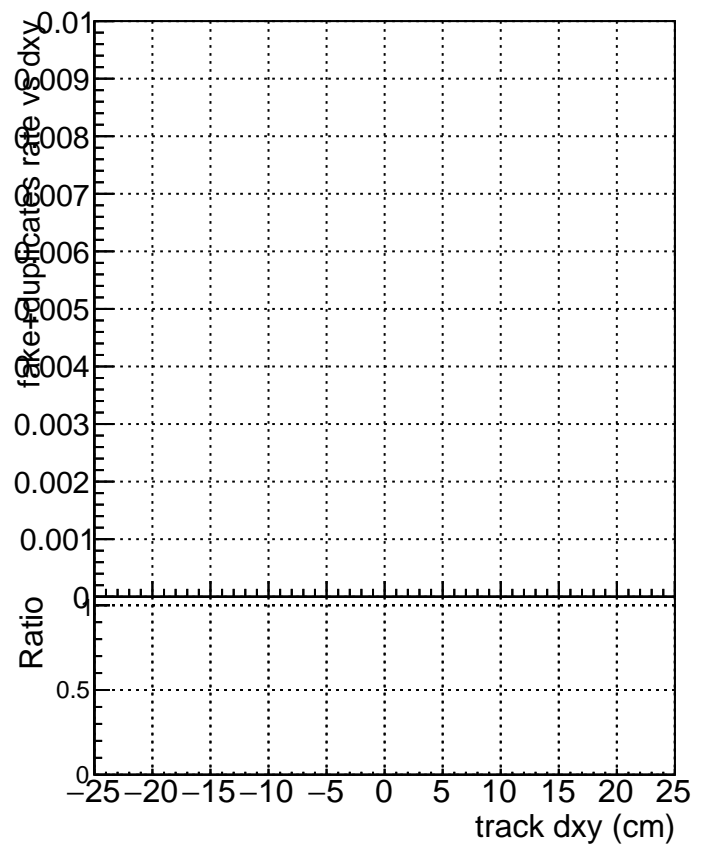

**Efficiency vs Dxy**

**fake+duplicates vs dxy**

**Efficiency vs Dz**

— SoftQCD\_default  
—• SoftQCD\_ckfPixelLessStep