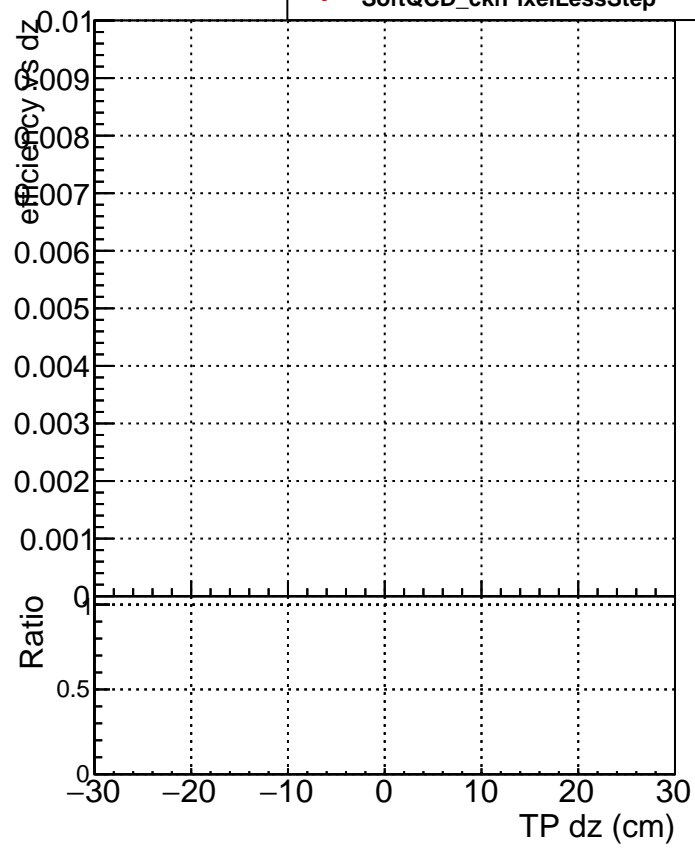

**Efficiency vs Dxy**

**fake+duplicates vs dxy**

**Efficiency vs Dz**

— SoftQCD\_default  
—• SoftQCD\_ckfPixelLessStep