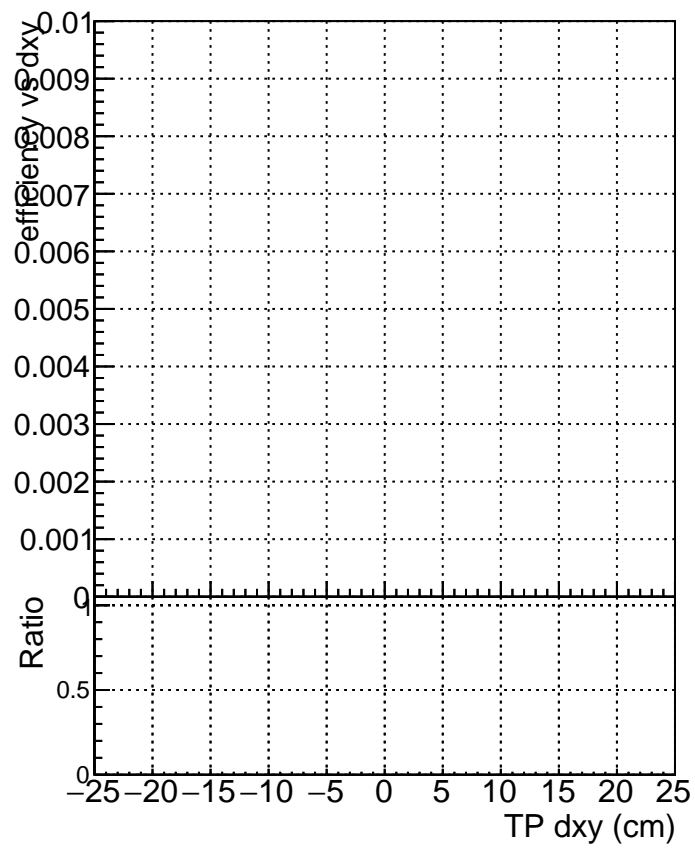

**Efficiency vs Dxy**

**fake+duplicates vs dxy**

**Efficiency vs Dz**

— SoftQCD\_default  
—• SoftQCD\_ckfPixelLessStep