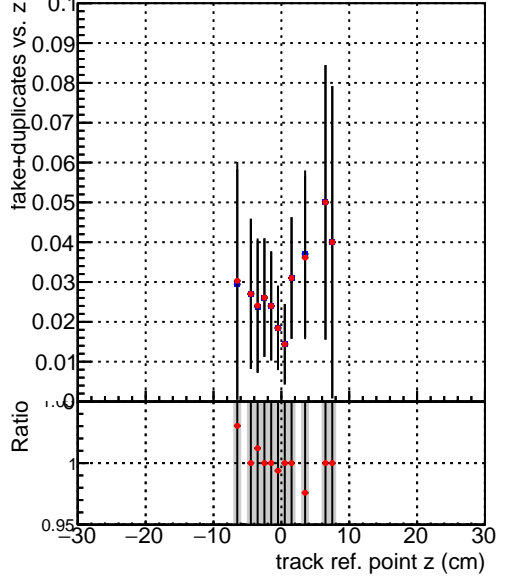

Efficiency vs vertpos**fake+duplicates vs vert r**
Efficiency vs vert z

- SoftQCD_default
- SoftQCD_ckfPixelLessStep

**Efficiency vs. sim PV z****fake+duplicates vs Sim. PV z**