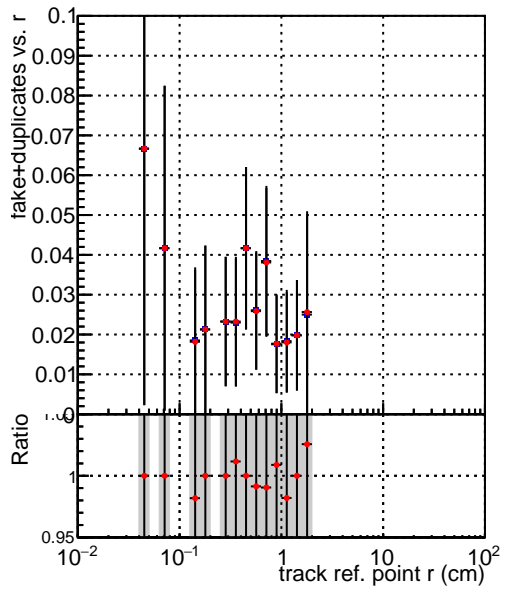

Efficiency vs vertpos**fake+duplicates vs vert r**
Efficiency vs vert z

- SoftQCD_default
- SoftQCD_ckfPixelLessStep

**Efficiency vs. sim PV z****fake+duplicates vs Sim. PV z**