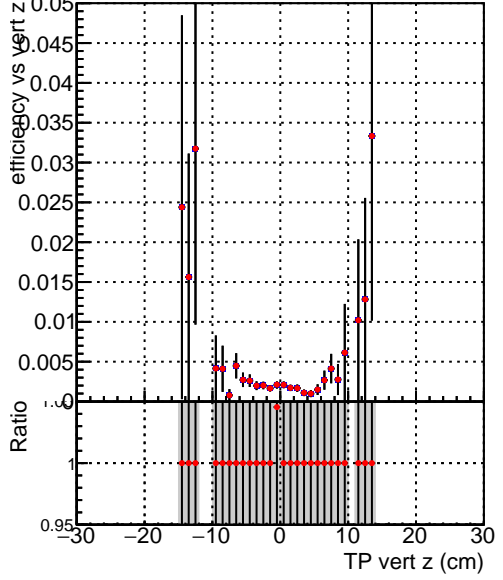

Efficiency vs vertpos**fake+duplicates vs vert r**
Efficiency vs vert z

- SoftQCD_default
- SoftQCD_ckfPixelLessStep

**Efficiency vs. sim PV z****fake+duplicates vs Sim. PV z**