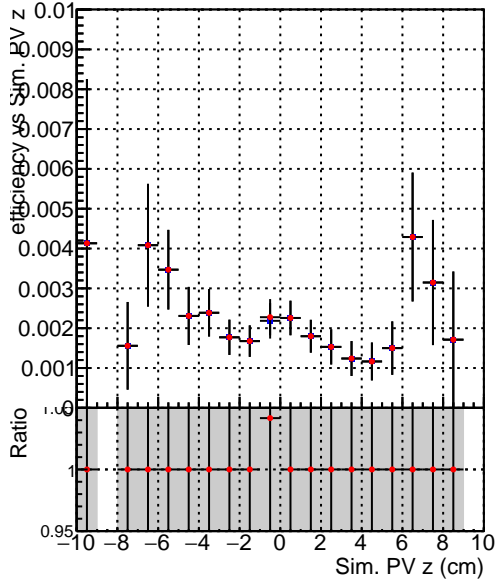

Efficiency vs vertpos**fake+duplicates vs vert r**
Efficiency vs vert z

- SoftQCD_default
- SoftQCD_ckfPixelLessStep

**Efficiency vs. sim PV z****fake+duplicates vs Sim. PV z**