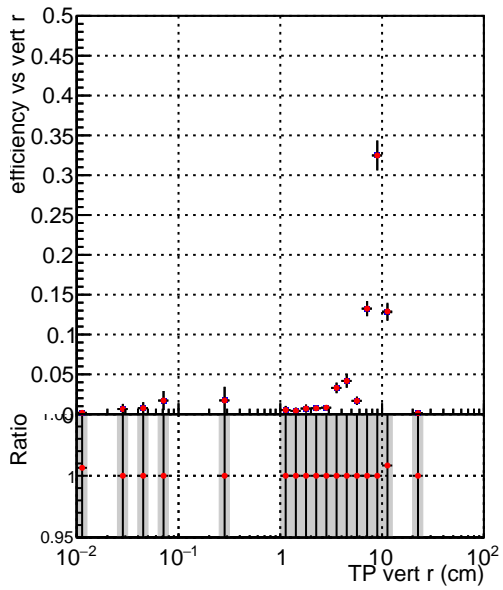

Efficiency vs vertpos**fake+duplicates vs vert r**
Efficiency vs vert z

- SoftQCD_default
- SoftQCD_ckfPixelLessStep

**Efficiency vs. sim PV z****fake+duplicates vs Sim. PV z**