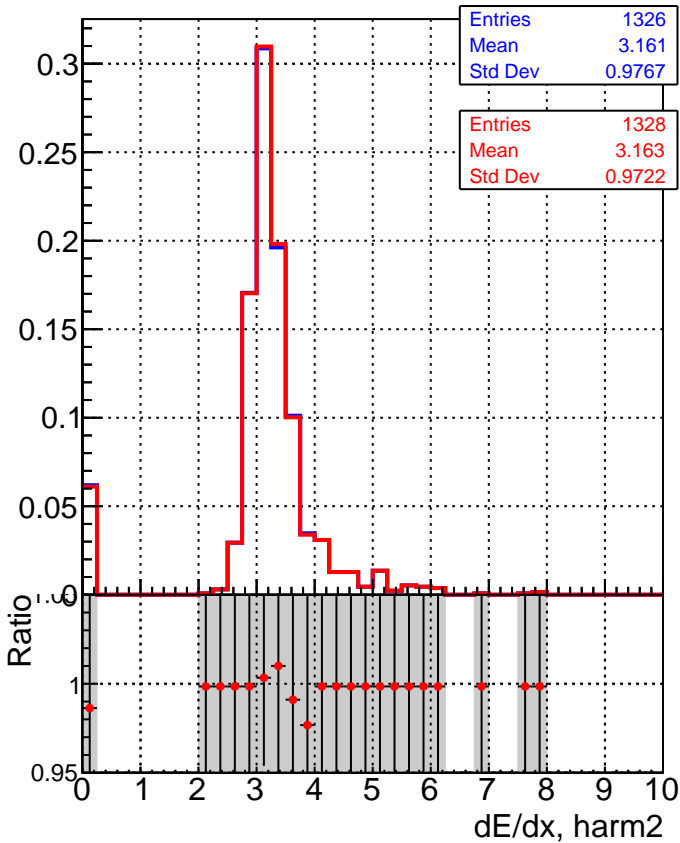

dE/dx estimator 1**dE/dx estimator 2**

■ SoftQCD_default
● SoftQCD_ckfPixelLessStep