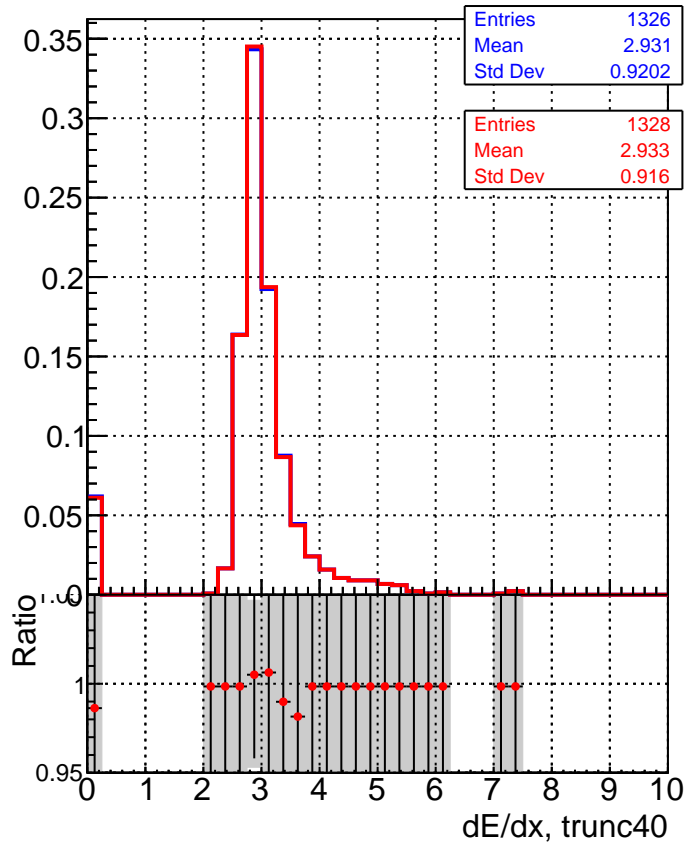

dE/dx estimator 1**dE/dx estimator 2**

■ SoftQCD_default
● SoftQCD_ckfPixelLessStep