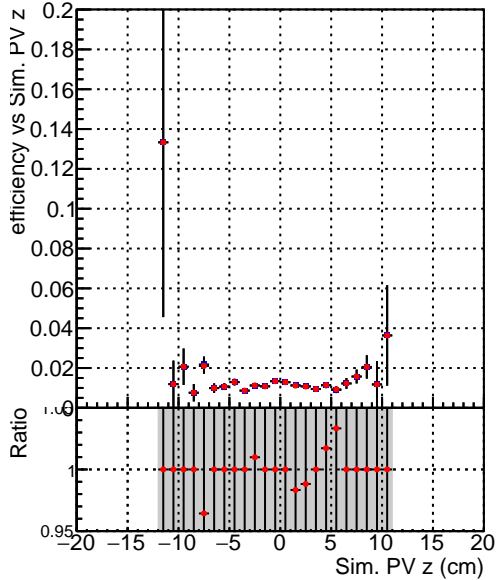

**Efficiency vs vertpos****fake+duplicates vs vert r**
**Efficiency vs vert z**

■ SoftQCD\_default  
■ SoftQCD\_ckfPixelLessStep
 
**Efficiency vs. sim PV z****fake+duplicates vs Sim. PV z**