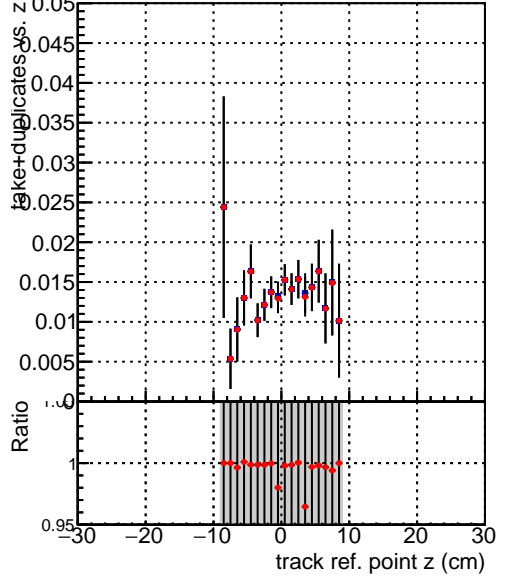

**Efficiency vs vertpos****fake+duplicates vs vert r**
**Efficiency vs vert z**

■ SoftQCD\_default  
■ SoftQCD\_ckfPixelLessStep
 
**Efficiency vs. sim PV z****fake+duplicates vs Sim. PV z**