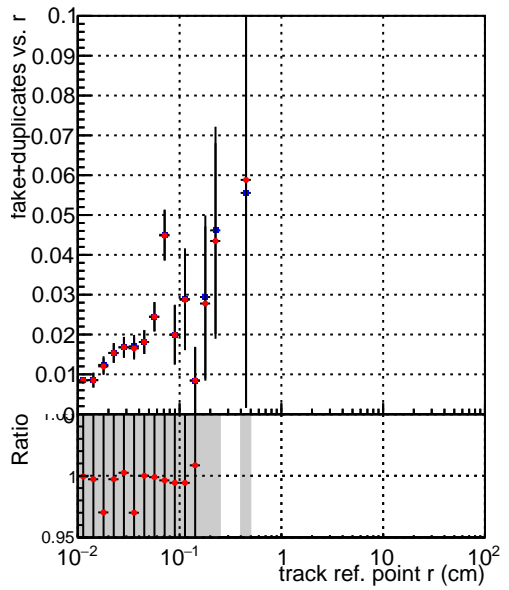

**Efficiency vs vertpos****fake+duplicates vs vert r**
**Efficiency vs vert z**

■ SoftQCD\_default  
■ SoftQCD\_ckfPixelLessStep
 
**Efficiency vs. sim PV z****fake+duplicates vs Sim. PV z**