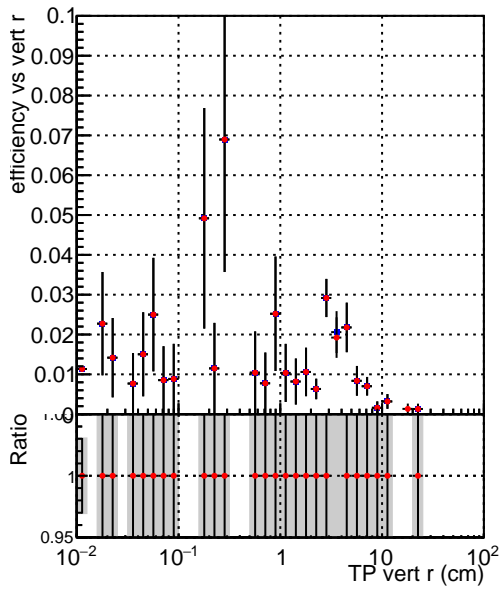

**Efficiency vs vertpos****fake+duplicates vs vert r**
**Efficiency vs vert z**

■ SoftQCD\_default  
■ SoftQCD\_ckfPixelLessStep
 
**Efficiency vs. sim PV z****fake+duplicates vs Sim. PV z**