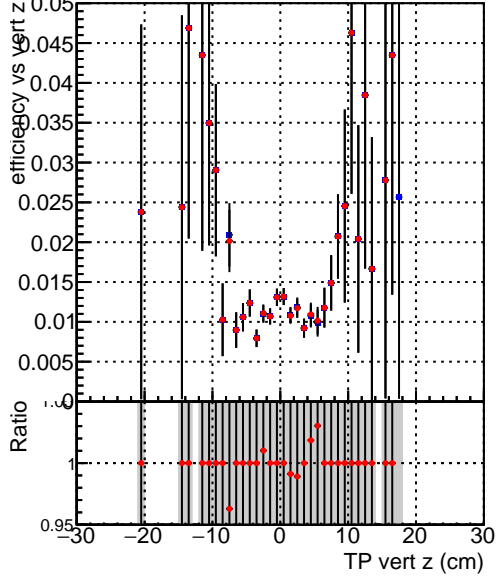

**Efficiency vs vertpos****fake+duplicates vs vert r**
**Efficiency vs vert z**

■ SoftQCD\_default  
■ SoftQCD\_ckfPixelLessStep
 
**Efficiency vs. sim PV z****fake+duplicates vs Sim. PV z**