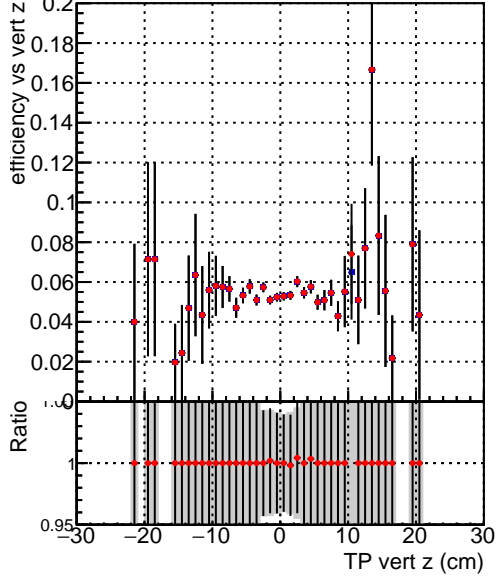

**Efficiency vs vertpos****fake+duplicates vs vert r**
**Efficiency vs vert z**  
 — SoftQCD\_default  
 — SoftQCD\_ckfPixelLessStep
**Efficiency vs. sim PV z****fake+duplicates vs Sim. PV z**