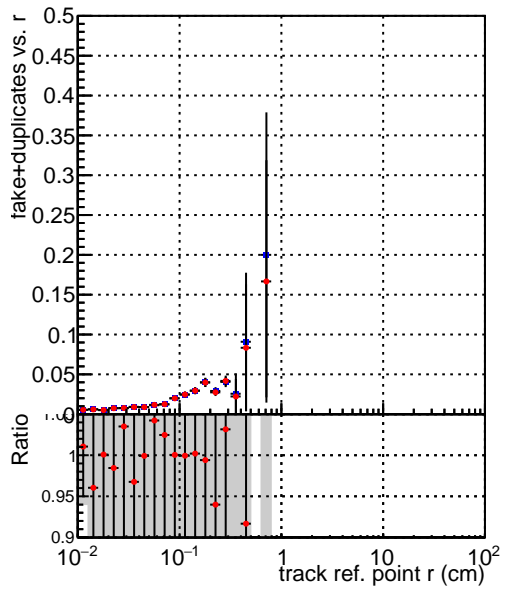

**Efficiency vs vertpos****fake+duplicates vs vert r**
**Efficiency vs vert z**  
 — SoftQCD\_default  
 — SoftQCD\_ckfPixelLessStep
**Efficiency vs. sim PV z****fake+duplicates vs Sim. PV z**