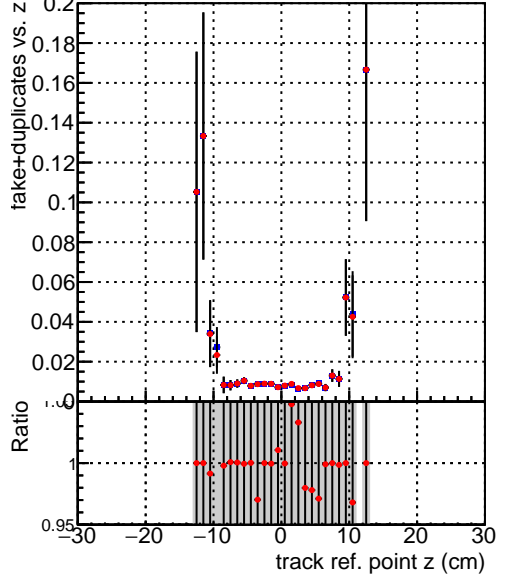

**Efficiency vs vertpos****fake+duplicates vs vert r**
**Efficiency vs vert z**  
 — SoftQCD\_default  
 — SoftQCD\_ckfPixelLessStep
**Efficiency vs. sim PV z****fake+duplicates vs Sim. PV z**