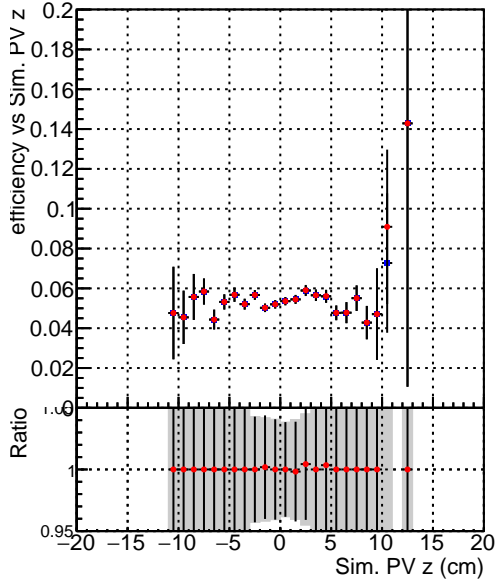

**Efficiency vs vertpos****fake+duplicates vs vert r**
**Efficiency vs vert z**  
 — SoftQCD\_default  
 — SoftQCD\_ckfPixelLessStep
**Efficiency vs. sim PV z****fake+duplicates vs Sim. PV z**