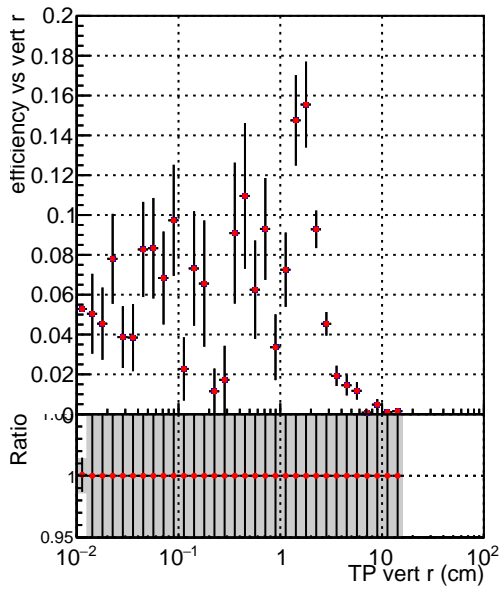

**Efficiency vs vertpos****fake+duplicates vs vert r**
**Efficiency vs vert z**  
 — SoftQCD\_default  
 — SoftQCD\_ckfPixelLessStep
**Efficiency vs. sim PV z****fake+duplicates vs Sim. PV z**