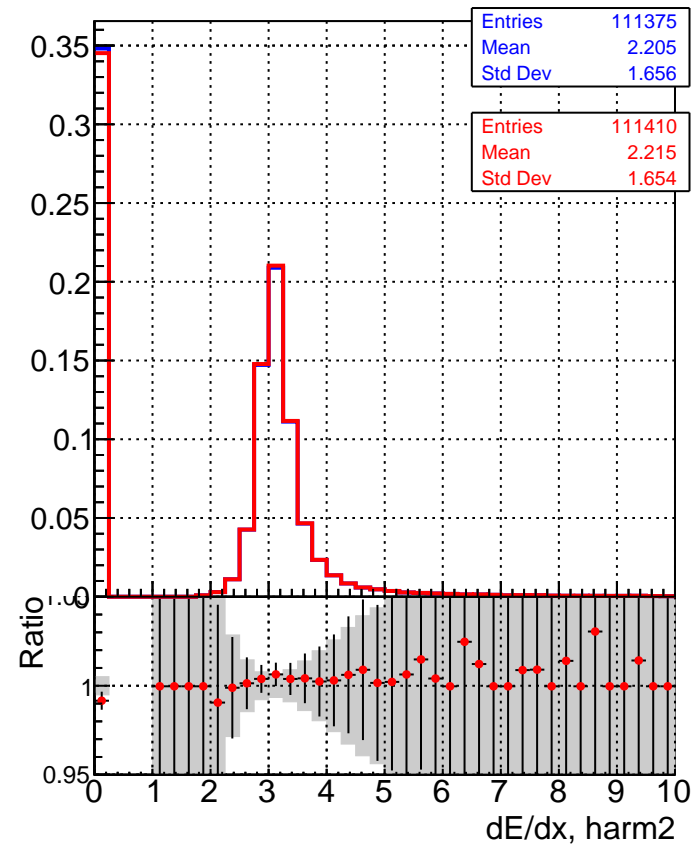

dE/dx estimator 1**dE/dx estimator 2**

■ SoftQCD_default
● SoftQCD_ckfPixelLessStep