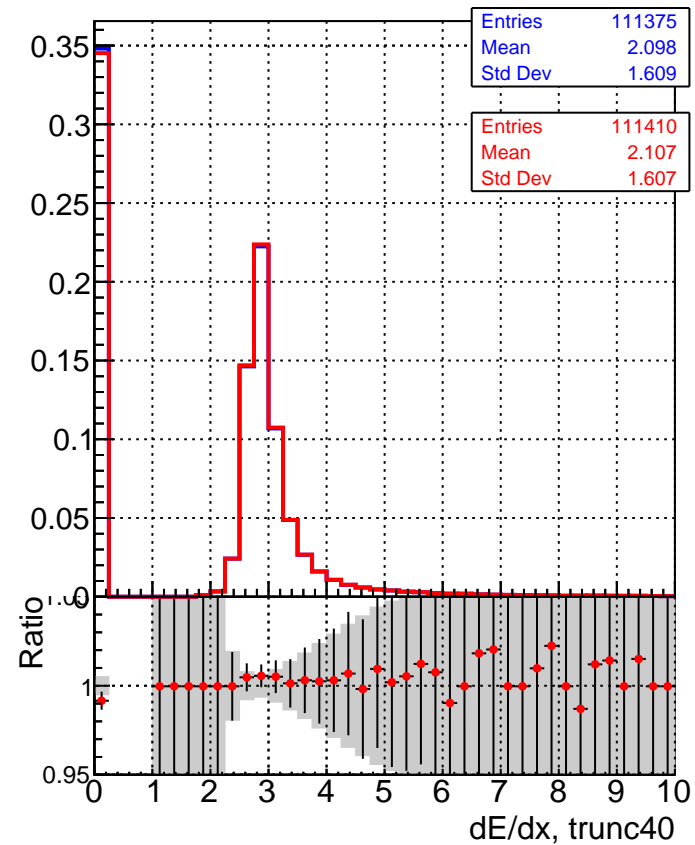

dE/dx estimator 1**dE/dx estimator 2**

■ SoftQCD_default
● SoftQCD_ckfPixelLessStep