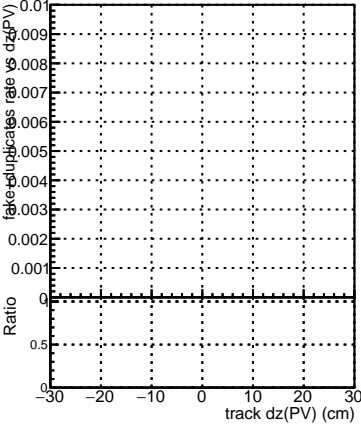

**Efficiency vs Dxy(PV)****fake+duplicates vs dxy(PV)**
**Efficiency vs Dxy(PV)**  
 SoftQCD\_default  
 SoftQCD\_ckfPixelLessStep
**Efficiency vs Dz(PV)****fake+duplicates vs dz(PV)****Efficiency vs Dz(PV)****fake+duplicates vs dz(PV)**