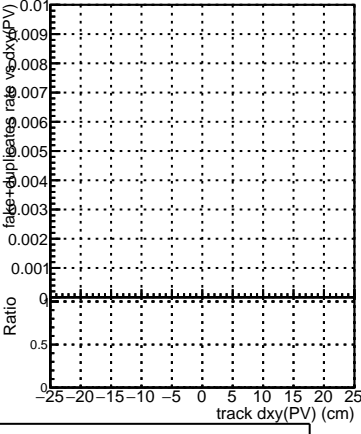

**Efficiency vs Dxy(PV)****fake+duplicates vs dxy(PV)**
**Efficiency vs Dxy(PV)**  
 SoftQCD\_default  
 SoftQCD\_ckfPixelLessStep
**Efficiency vs Dz(PV)****fake+duplicates vs dz(PV)****Efficiency vs Dz(PV)****fake+duplicates vs dz(PV)**