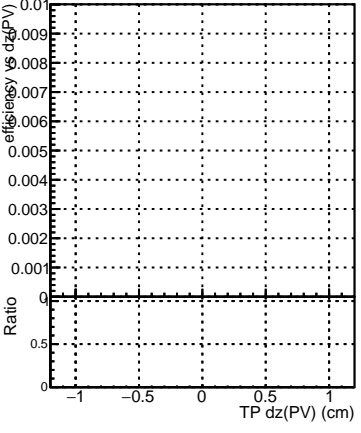

**Efficiency vs Dxy(PV)****fake+duplicates vs dxy(PV)**
**Efficiency vs Dxy(PV)**  
 SoftQCD\_default  
 SoftQCD\_ckfPixelLessStep
**Efficiency vs Dz(PV)****fake+duplicates vs dz(PV)****Efficiency vs Dz(PV)****fake+duplicates vs dz(PV)**