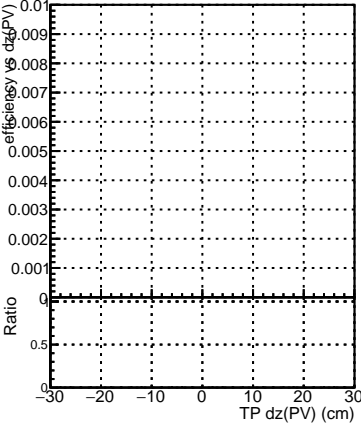

**Efficiency vs Dxy(PV)****fake+duplicates vs dxy(PV)**
**Efficiency vs Dxy(PV)**  
 SoftQCD\_default  
 SoftQCD\_ckfPixelLessStep
**Efficiency vs Dz(PV)****fake+duplicates vs dz(PV)****Efficiency vs Dz(PV)****fake+duplicates vs dz(PV)**