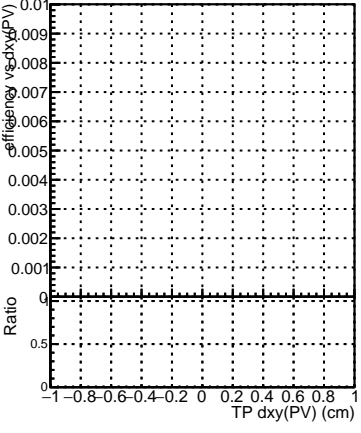

**Efficiency vs Dxy(PV)****fake+duplicates vs dxy(PV)**
**Efficiency vs Dxy(PV)**  
 SoftQCD\_default  
 SoftQCD\_ckfPixelLessStep
**Efficiency vs Dz(PV)****fake+duplicates vs dz(PV)****Efficiency vs Dz(PV)****fake+duplicates vs dz(PV)**