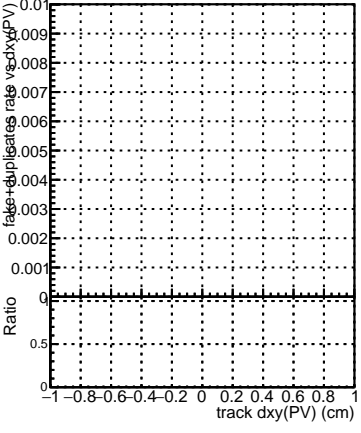

**Efficiency vs Dxy(PV)****fake+duplicates vs dxy(PV)**
**Efficiency vs Dxy(PV)**  
 SoftQCD\_default  
 SoftQCD\_ckfPixelLessStep
**Efficiency vs Dz(PV)****fake+duplicates vs dz(PV)****Efficiency vs Dz(PV)****fake+duplicates vs dz(PV)**