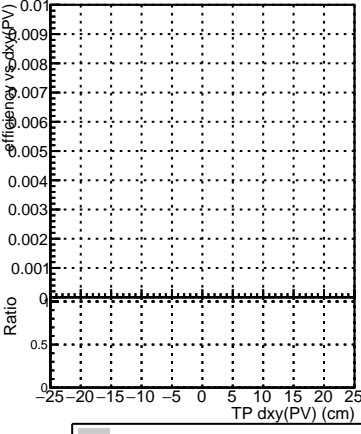

**Efficiency vs Dxy(PV)****fake+duplicates vs dxy(PV)**
**Efficiency vs Dxy(PV)**  
 SoftQCD\_default  
 SoftQCD\_ckfPixelLessStep
**Efficiency vs Dz(PV)****fake+duplicates vs dz(PV)****Efficiency vs Dz(PV)****fake+duplicates vs dz(PV)**