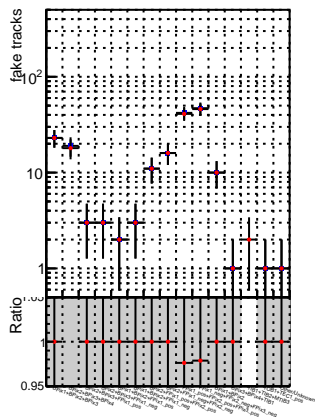

N of reco track vs. χ^2

- SoftQCD_default
- SoftQCD_ckfPixelLessStep

verSet