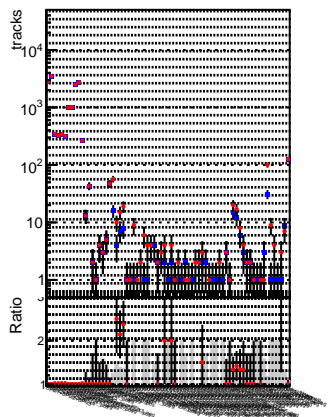

N of reco track vs. χ^2

- SoftQCD_default
- SoftQCD_ckfPixelLessStep

verSet