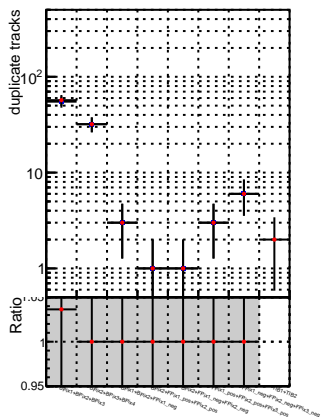

N of reco track vs. χ^2

- SoftQCD_default
- SoftQCD_ckfPixelLessStep

verSet