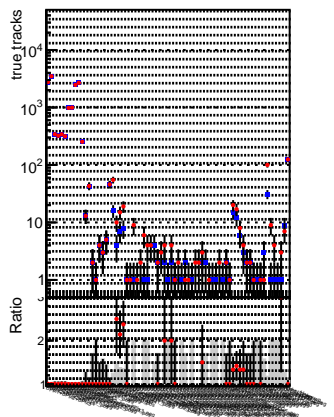

N of reco track vs. χ^2

- SoftQCD_default
- SoftQCD_ckfPixelLessStep

verSet