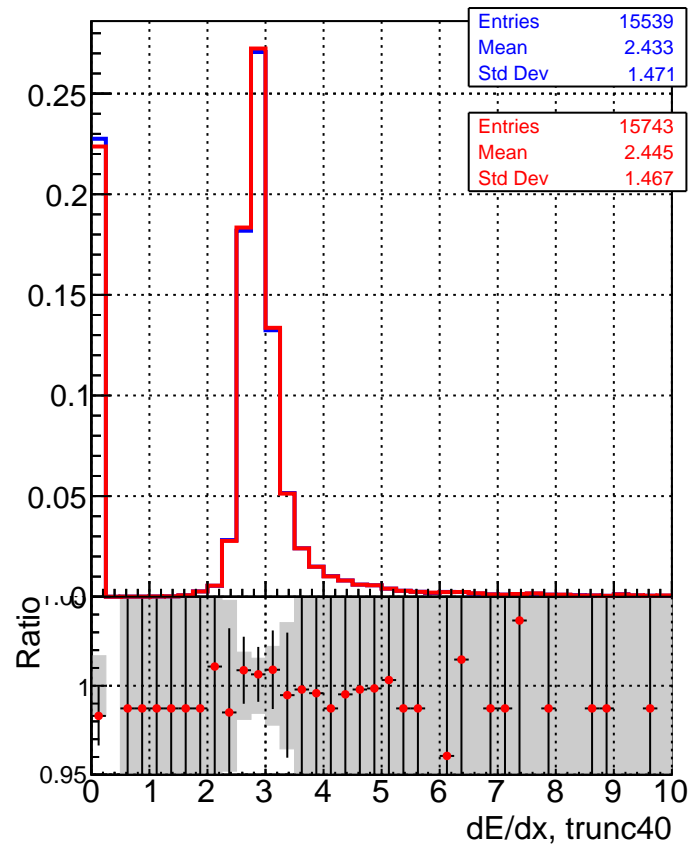

dE/dx estimator 1**dE/dx estimator 2**

— SoftQCD_default
 — SoftQCD_ckfPixelLessStep