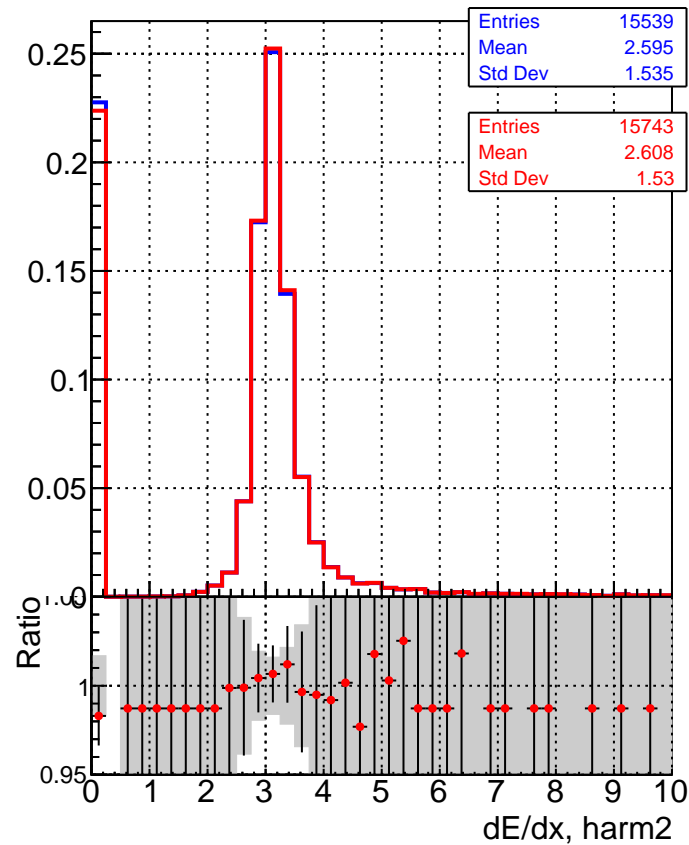

dE/dx estimator 1**dE/dx estimator 2**

— SoftQCD_default
 — SoftQCD_ckfPixelLessStep