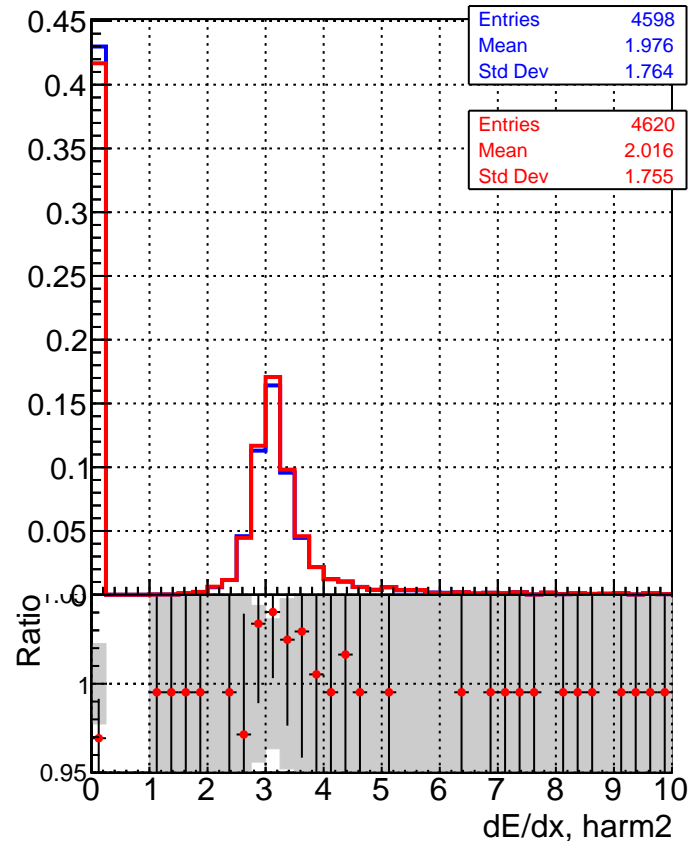

dE/dx estimator 1**dE/dx estimator 2**

■ SoftQCD_default
● SoftQCD_ckfPixelLessStep