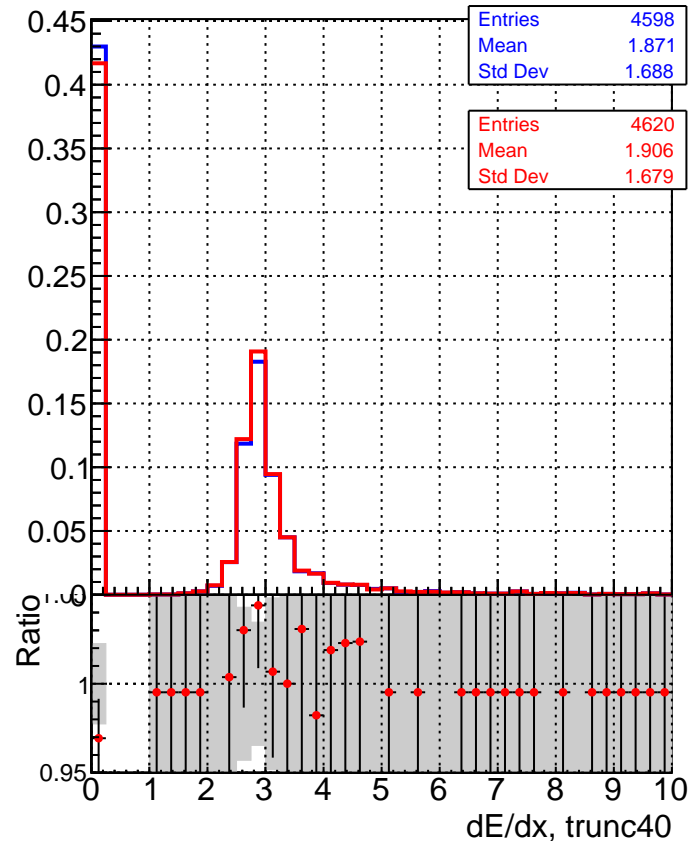

dE/dx estimator 1**dE/dx estimator 2**

■ SoftQCD_default
● SoftQCD_ckfPixelLessStep