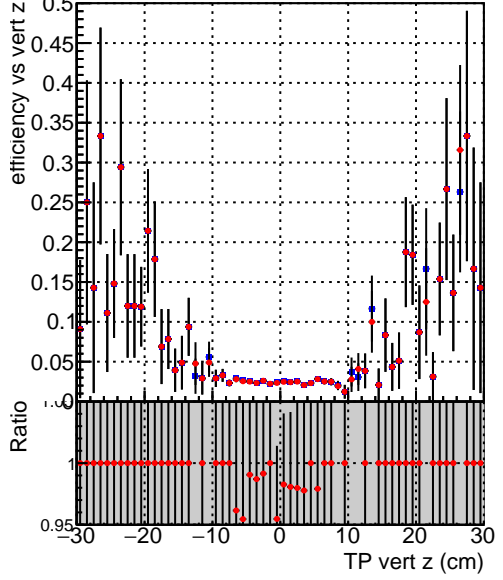

Efficiency vs vertpos**fake+duplicates vs vert r**
Efficiency vs vert z
 — SoftQCD_default
 — SoftQCD_ckfPixelLessStep
**Efficiency vs. sim PV z****fake+duplicates vs Sim. PV z**