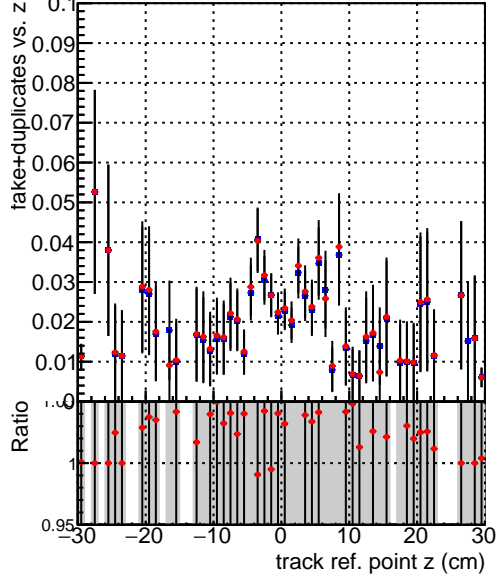

Efficiency vs vertpos**fake+duplicates vs vert r**
Efficiency vs vert z
 — SoftQCD_default
 — SoftQCD_ckfPixelLessStep
**Efficiency vs. sim PV z****fake+duplicates vs Sim. PV z**