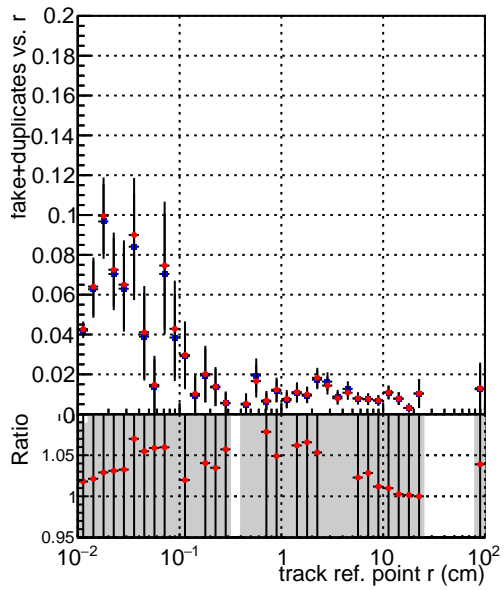

Efficiency vs vertpos**fake+duplicates vs vert r**
Efficiency vs vert z
 — SoftQCD_default
 — SoftQCD_ckfPixelLessStep
**Efficiency vs. sim PV z****fake+duplicates vs Sim. PV z**