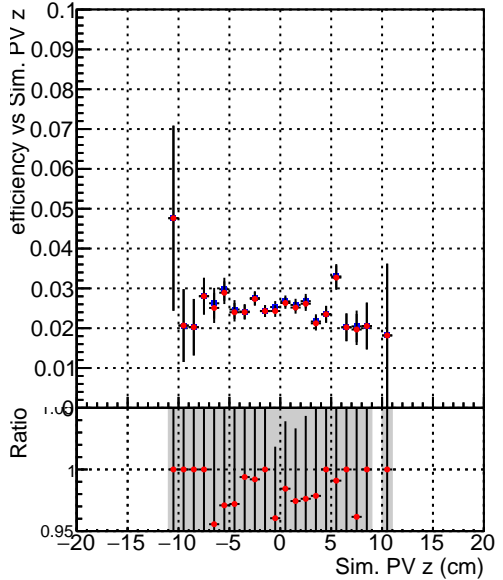

Efficiency vs vertpos**fake+duplicates vs vert r**
Efficiency vs vert z
 — SoftQCD_default
 — SoftQCD_ckfPixelLessStep
**Efficiency vs. sim PV z****fake+duplicates vs Sim. PV z**