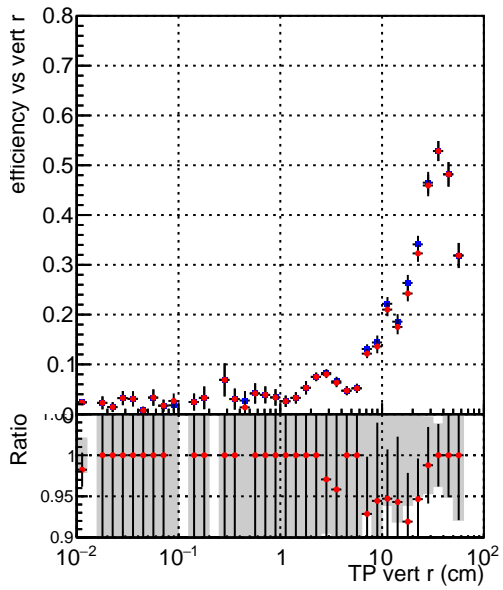

Efficiency vs vertpos**fake+duplicates vs vert r**
Efficiency vs vert z
 — SoftQCD_default
 — SoftQCD_ckfPixelLessStep
**Efficiency vs. sim PV z****fake+duplicates vs Sim. PV z**