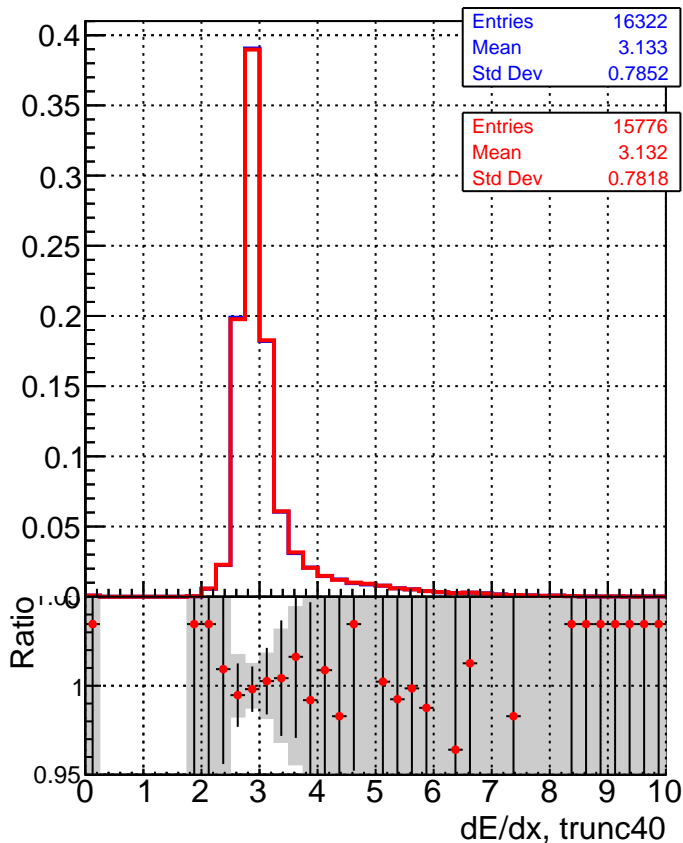

dE/dx estimator 1**dE/dx estimator 2**

■ SoftQCD_default
● SoftQCD_ckfPixelLessStep