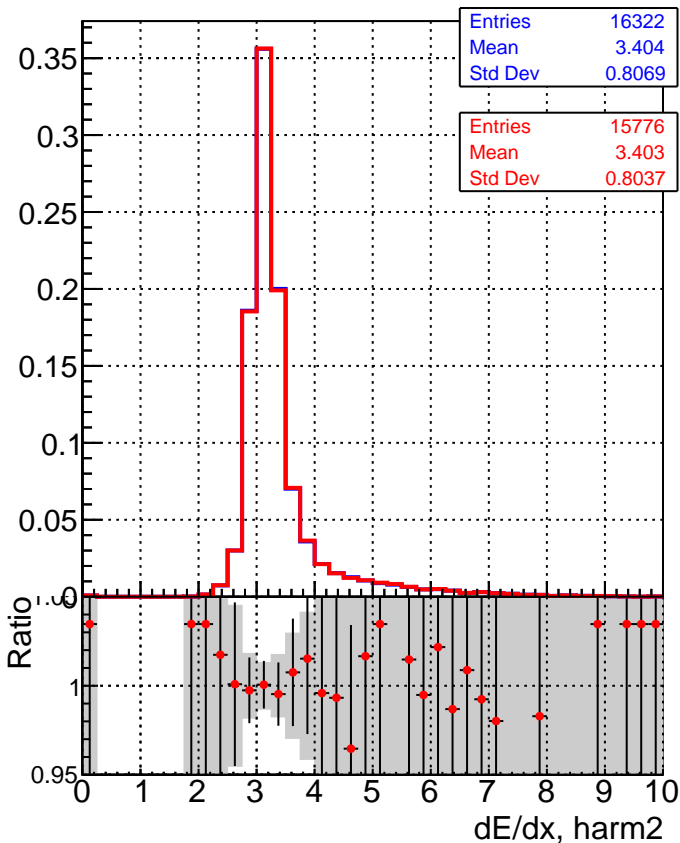

dE/dx estimator 1**dE/dx estimator 2**

■ SoftQCD_default
● SoftQCD_ckfPixelLessStep