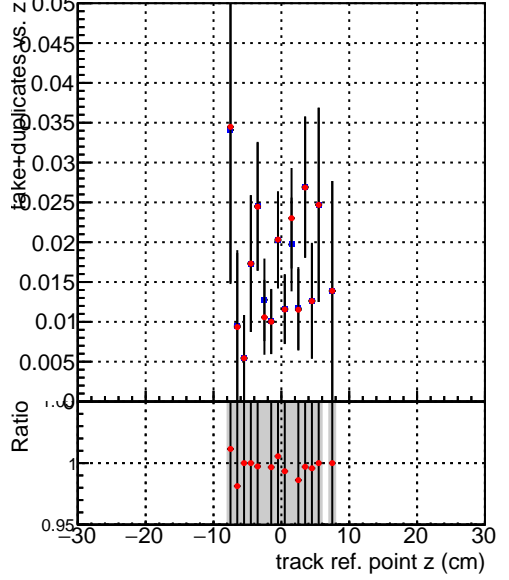

**Efficiency vs vertpos****fake+duplicates vs vert r**
**Efficiency vs vert z**

- SoftQCD\_default
- SoftQCD\_ckfPixelLessStep

**Efficiency vs. sim PV z****fake+duplicates vs Sim. PV z**