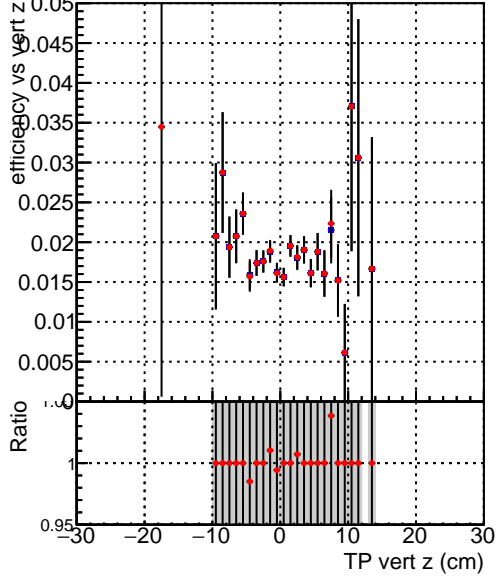

**Efficiency vs vertpos****fake+duplicates vs vert r**
**Efficiency vs vert z**

- SoftQCD\_default
- SoftQCD\_ckfPixelLessStep

**Efficiency vs. sim PV z****fake+duplicates vs Sim. PV z**