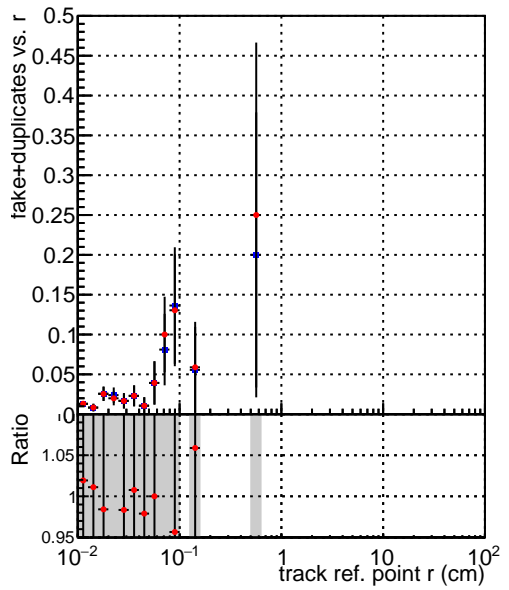

**Efficiency vs vertpos****fake+duplicates vs vert r**
**Efficiency vs vert z**

- SoftQCD\_default
- SoftQCD\_ckfPixelLessStep

**Efficiency vs. sim PV z****fake+duplicates vs Sim. PV z**