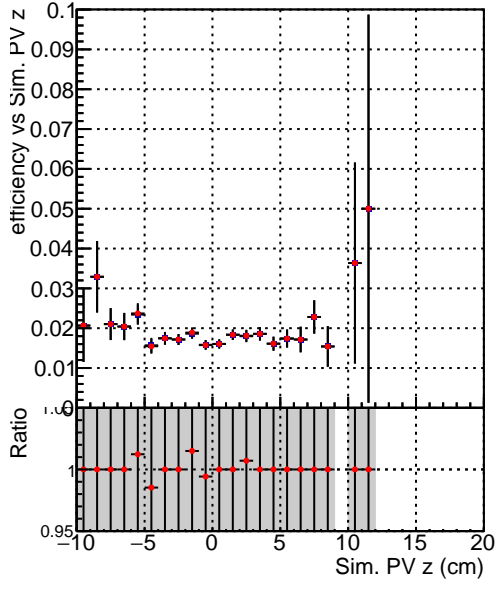

**Efficiency vs vertpos****fake+duplicates vs vert r**
**Efficiency vs vert z**

- SoftQCD\_default
- SoftQCD\_ckfPixelLessStep

**Efficiency vs. sim PV z****fake+duplicates vs Sim. PV z**