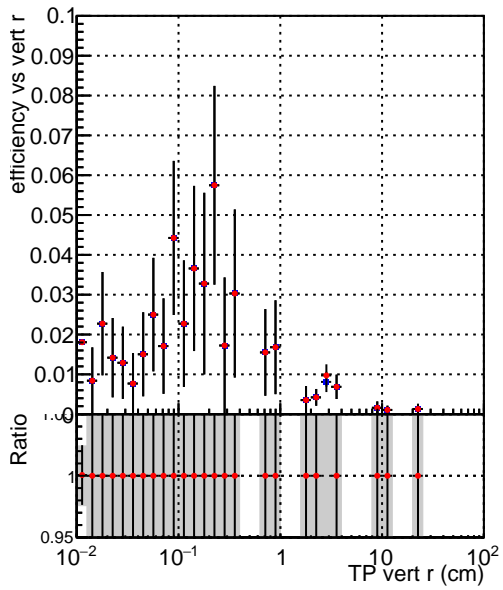

**Efficiency vs vertpos****fake+duplicates vs vert r**
**Efficiency vs vert z**

- SoftQCD\_default
- SoftQCD\_ckfPixelLessStep

**Efficiency vs. sim PV z****fake+duplicates vs Sim. PV z**