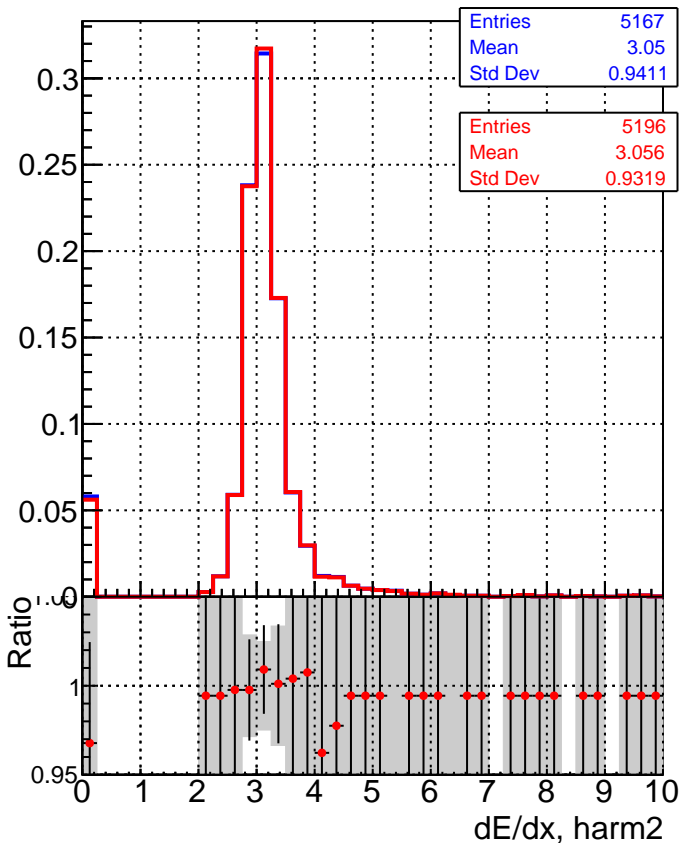

**dE/dx estimator 1****dE/dx estimator 2**

■ SoftQCD\_default  
● SoftQCD\_ckfPixelLessStep