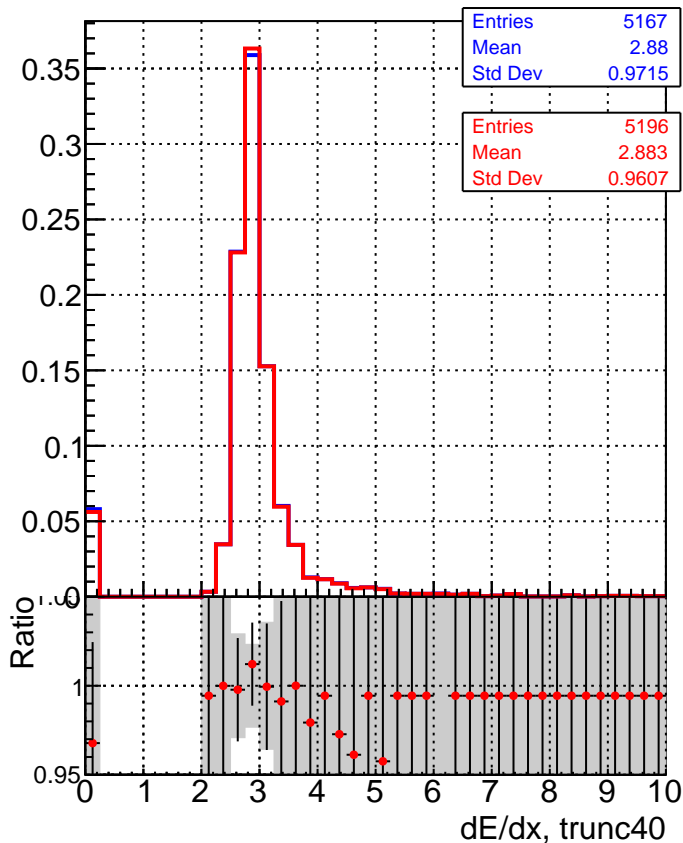

**dE/dx estimator 1****dE/dx estimator 2**

■ SoftQCD\_default  
● SoftQCD\_ckfPixelLessStep