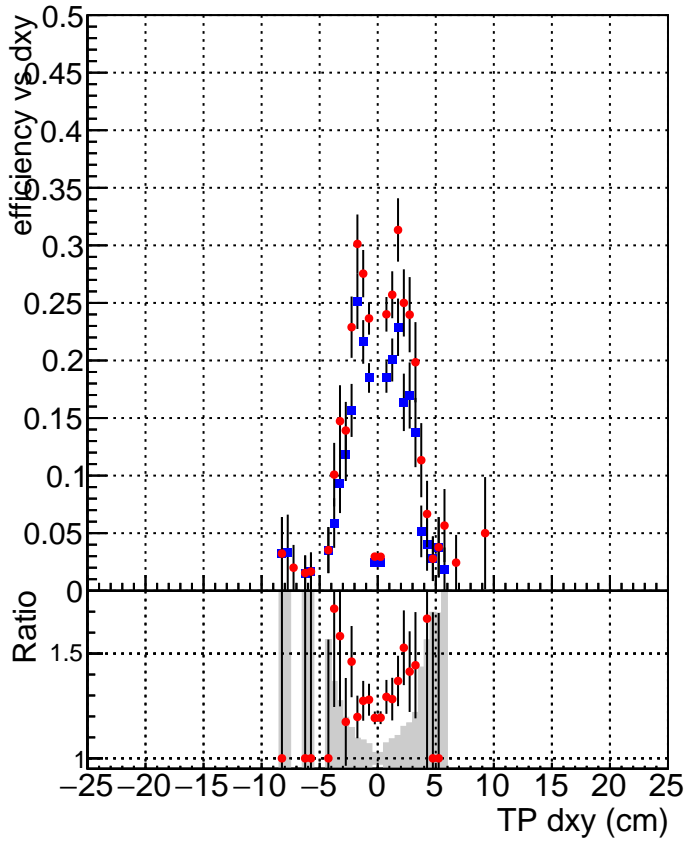

**Efficiency vs Dxy****fake+duplicates vs dxy****Efficiency vs Dz**

■ SoftQCD\_default  
● SoftQCD\_ckfPixelLessStep