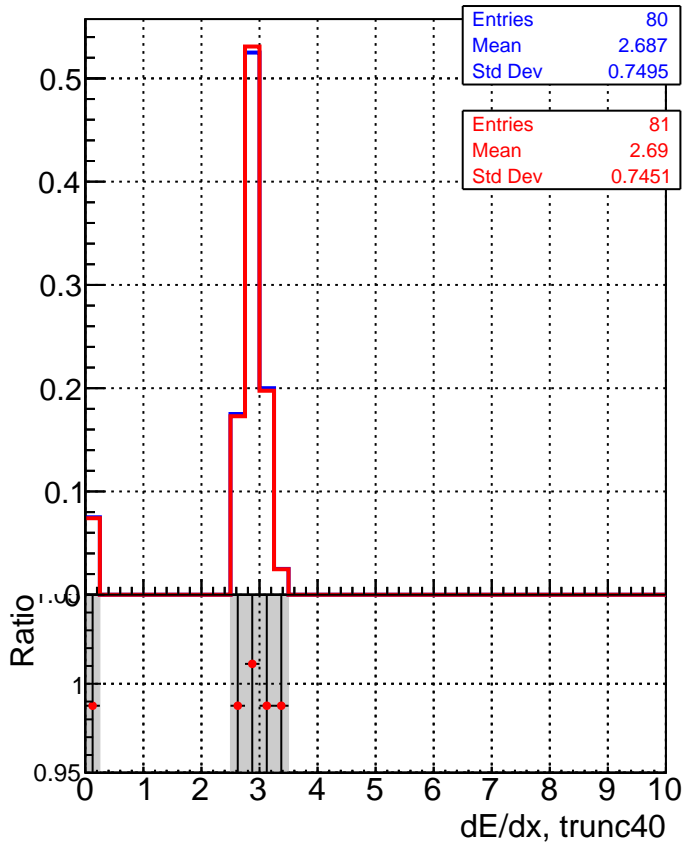

dE/dx estimator 1**dE/dx estimator 2**

■ SoftQCD_default
● SoftQCD_ckfPixelLessStep