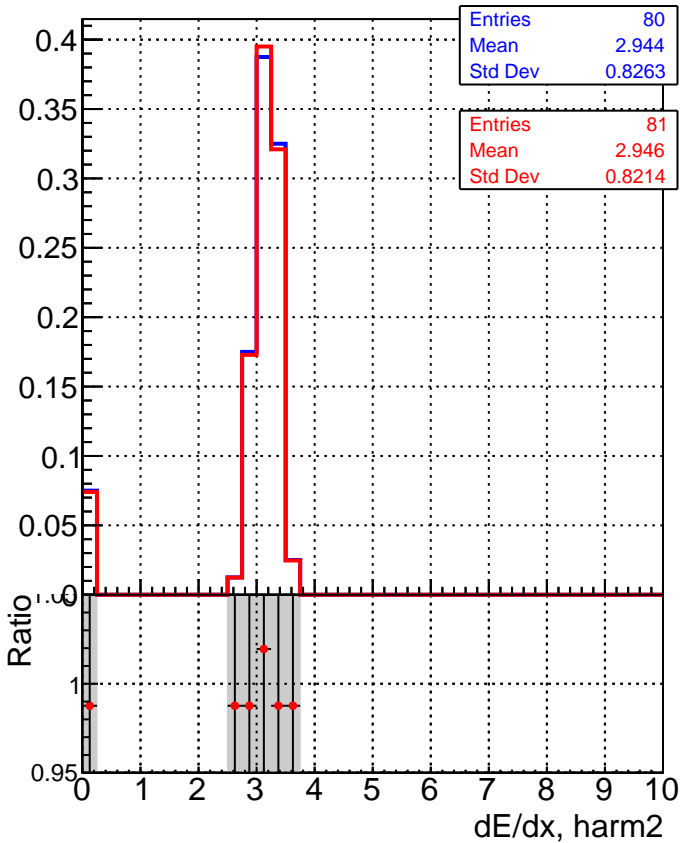

dE/dx estimator 1**dE/dx estimator 2**

■ SoftQCD_default
● SoftQCD_ckfPixelLessStep