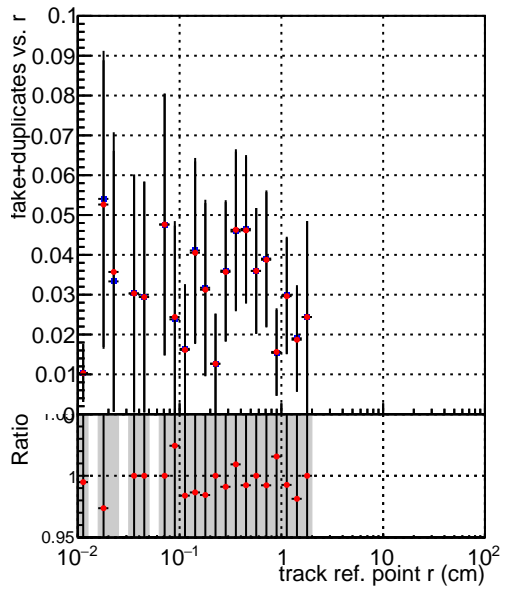

Efficiency vs vertpos**fake+duplicates vs vert r**
Efficiency vs vert z
 — SoftQCD_default
 — SoftQCD_ckfPixelLessStep
**Efficiency vs. sim PV z****fake+duplicates vs Sim. PV z**