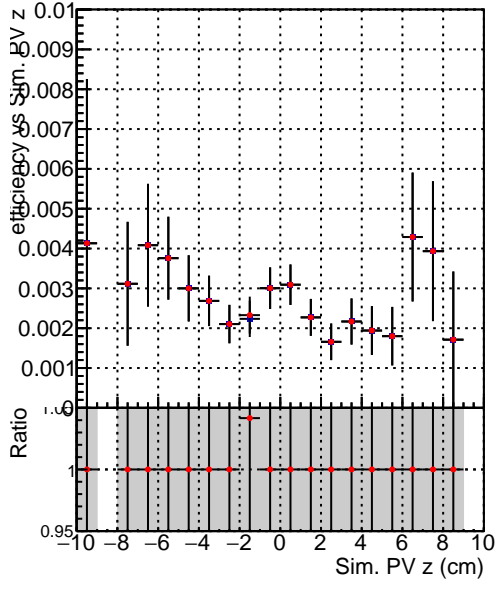

Efficiency vs vertpos**fake+duplicates vs vert r**
Efficiency vs vert z
 — SoftQCD_default
 — SoftQCD_ckfPixelLessStep
**Efficiency vs. sim PV z****fake+duplicates vs Sim. PV z**