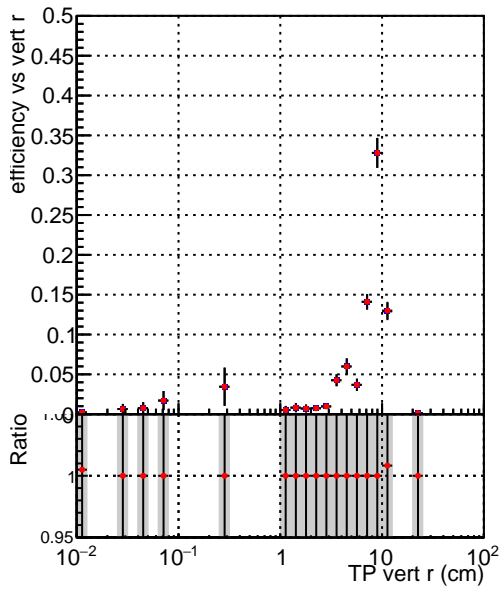

Efficiency vs vertpos**fake+duplicates vs vert r**
Efficiency vs vert z
 — SoftQCD_default
 — SoftQCD_ckfPixelLessStep
**Efficiency vs. sim PV z****fake+duplicates vs Sim. PV z**