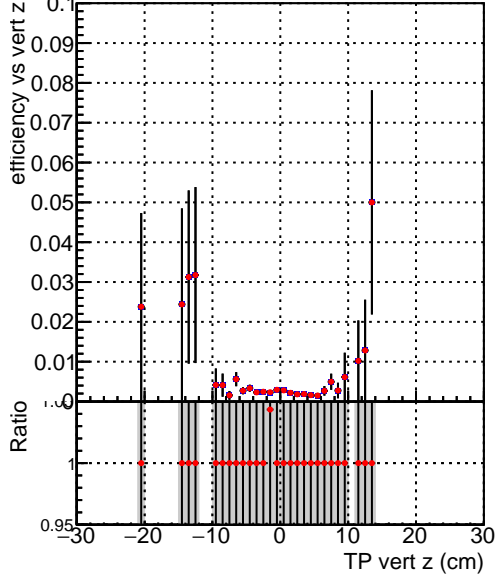

Efficiency vs vertpos**fake+duplicates vs vert r**
Efficiency vs vert z
 — SoftQCD_default
 — SoftQCD_ckfPixelLessStep
**Efficiency vs. sim PV z****fake+duplicates vs Sim. PV z**