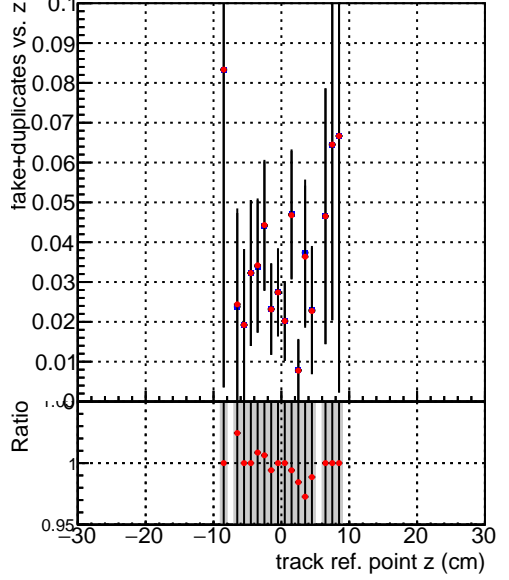

Efficiency vs vertpos**fake+duplicates vs vert r**
Efficiency vs vert z
 — SoftQCD_default
 — SoftQCD_ckfPixelLessStep
**Efficiency vs. sim PV z****fake+duplicates vs Sim. PV z**