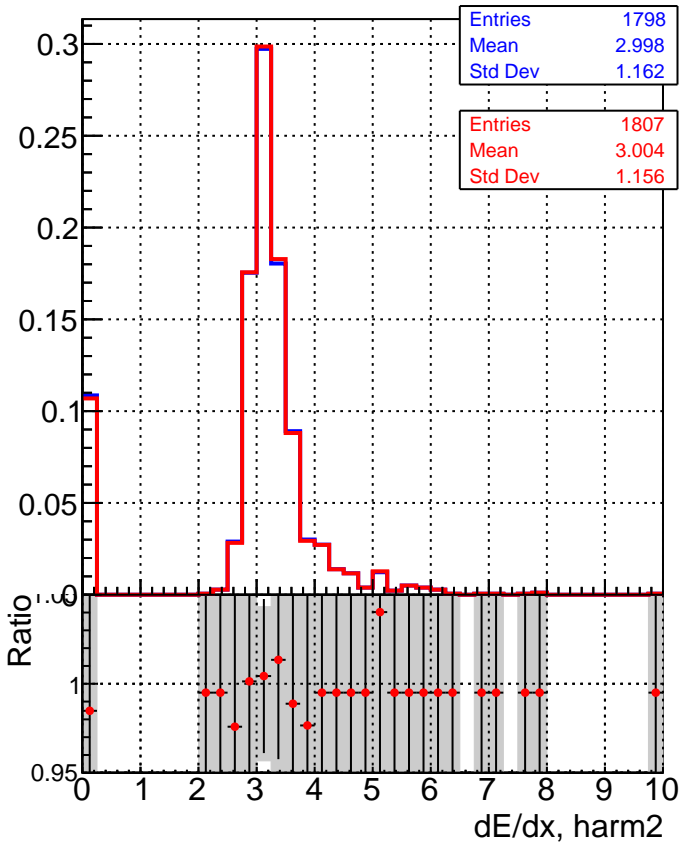

dE/dx estimator 1**dE/dx estimator 2**

■ SoftQCD_default
● SoftQCD_ckfPixelLessStep