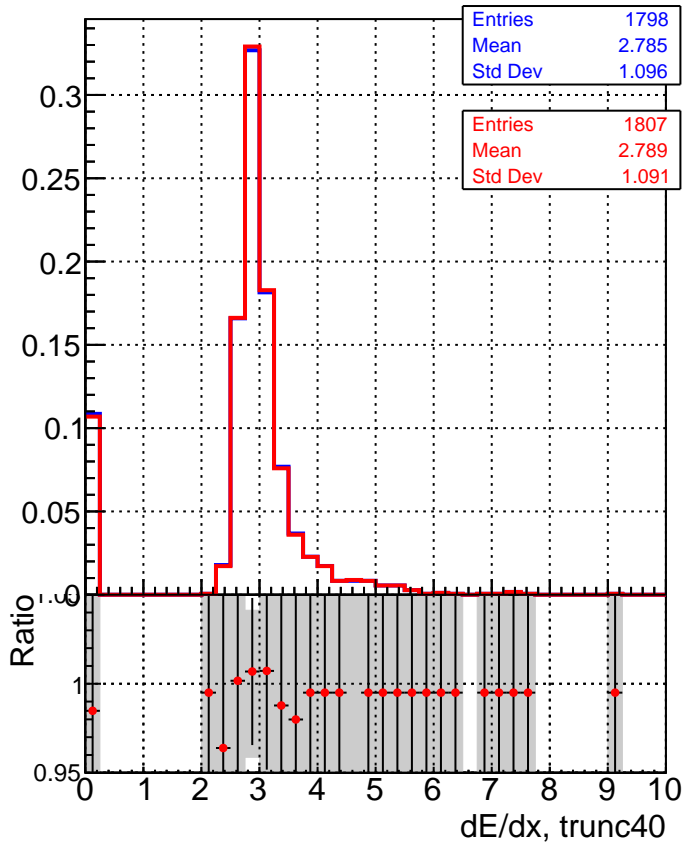

dE/dx estimator 1**dE/dx estimator 2**

■ SoftQCD_default
● SoftQCD_ckfPixelLessStep