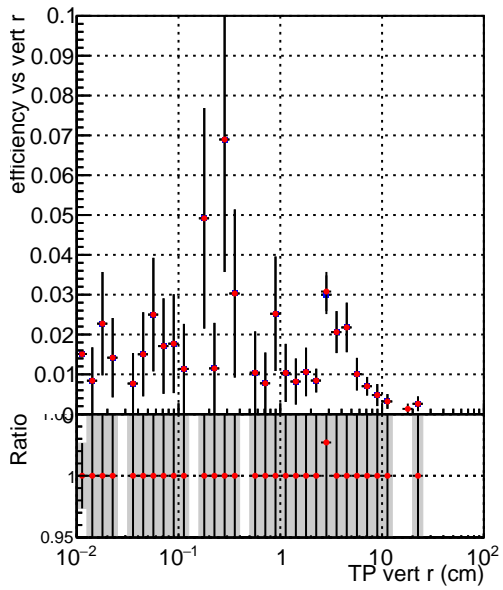

Efficiency vs vertpos**fake+duplicates vs vert r**
Efficiency vs vert z
 — SoftQCD_default
 — SoftQCD_ckfPixelLessStep
**Efficiency vs. sim PV z****fake+duplicates vs Sim. PV z**