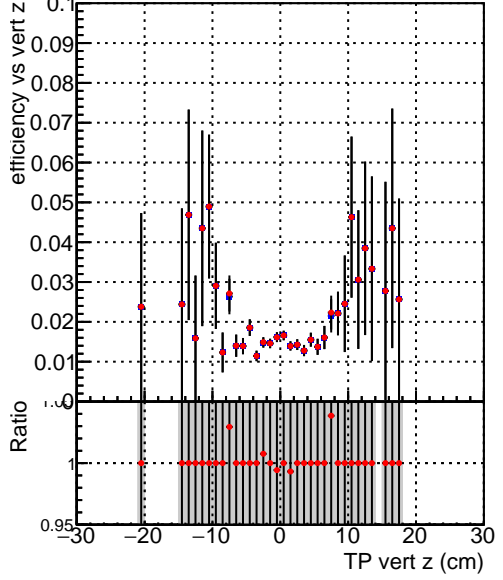

Efficiency vs vertpos**fake+duplicates vs vert r**
Efficiency vs vert z
 — SoftQCD_default
 — SoftQCD_ckfPixelLessStep
**Efficiency vs. sim PV z****fake+duplicates vs Sim. PV z**