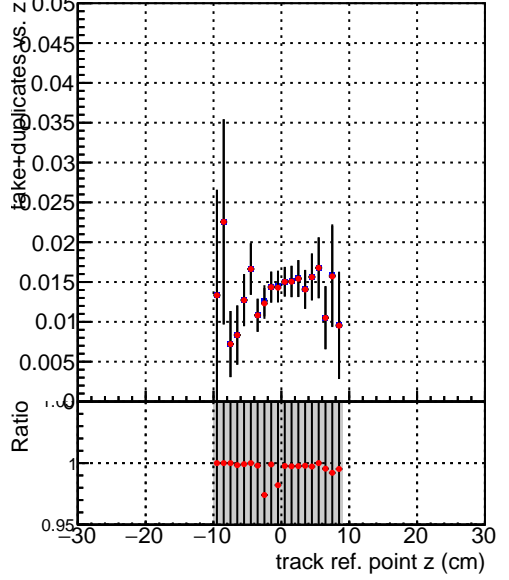

Efficiency vs vertpos**fake+duplicates vs vert r**
Efficiency vs vert z
 — SoftQCD_default
 — SoftQCD_ckfPixelLessStep
**Efficiency vs. sim PV z****fake+duplicates vs Sim. PV z**