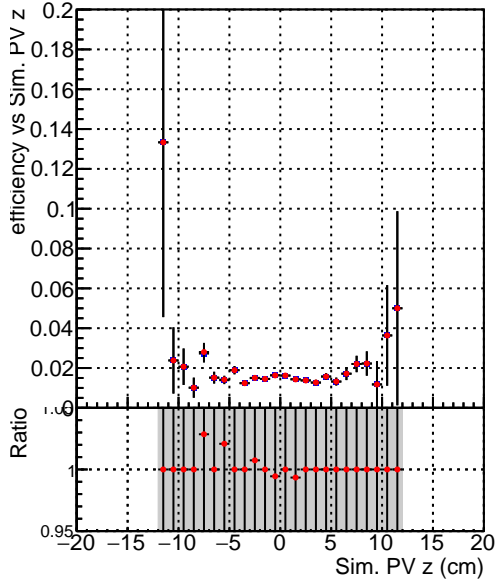

Efficiency vs vertpos**fake+duplicates vs vert r**
Efficiency vs vert z
 — SoftQCD_default
 — SoftQCD_ckfPixelLessStep
**Efficiency vs. sim PV z****fake+duplicates vs Sim. PV z**