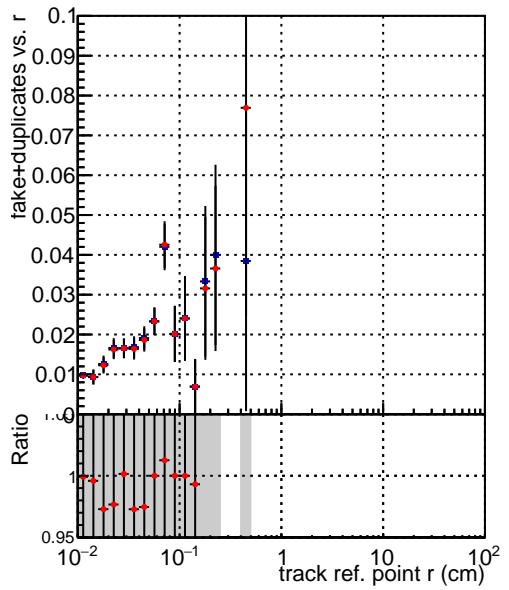

Efficiency vs vertpos**fake+duplicates vs vert r**
Efficiency vs vert z
 — SoftQCD_default
 — SoftQCD_ckfPixelLessStep
**Efficiency vs. sim PV z****fake+duplicates vs Sim. PV z**