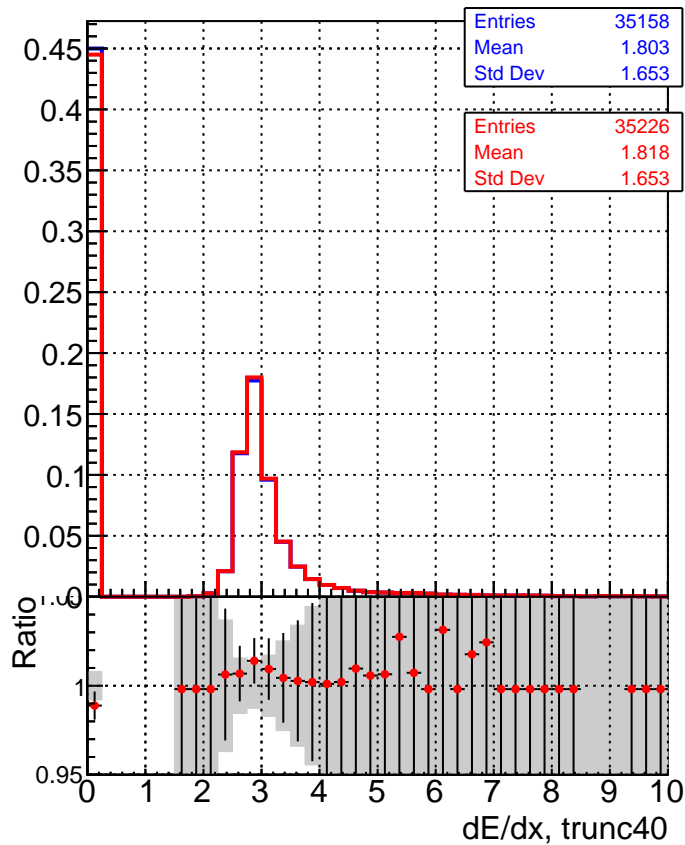

**dE/dx estimator 1****dE/dx estimator 2**

■ SoftQCD\_default  
● SoftQCD\_ckfPixelLessStep