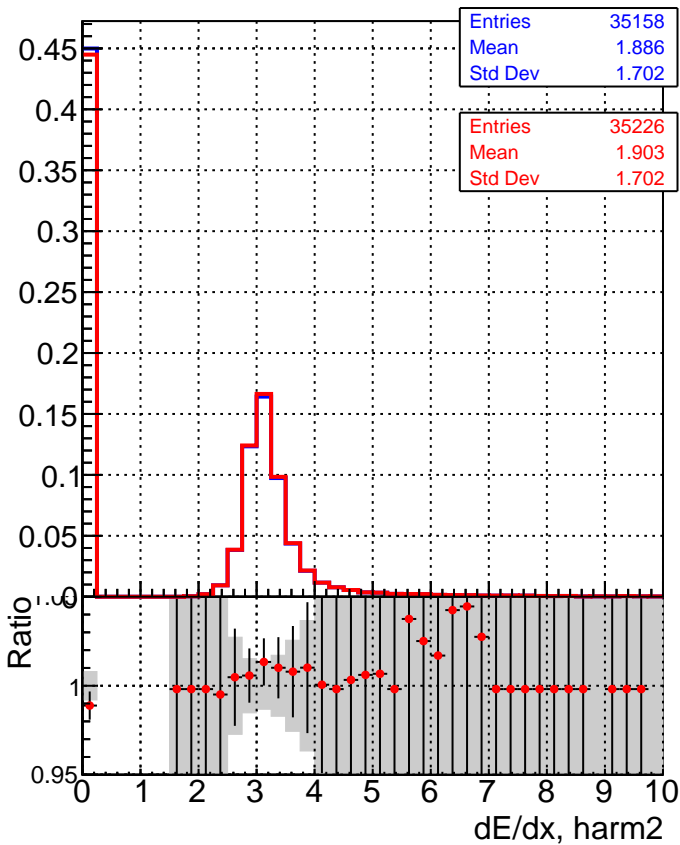

**dE/dx estimator 1****dE/dx estimator 2**

■ SoftQCD\_default  
● SoftQCD\_ckfPixelLessStep