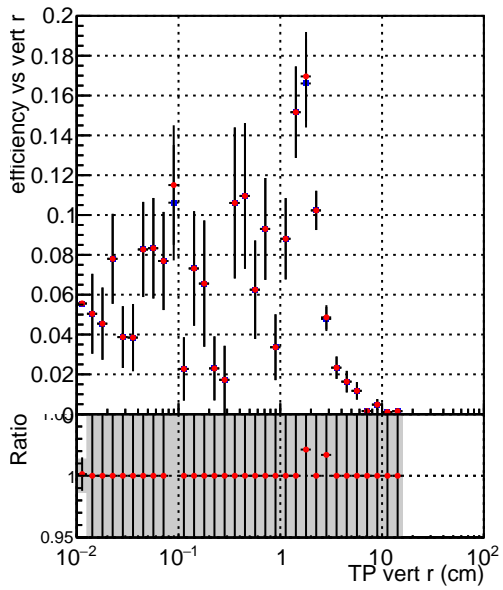

**Efficiency vs vertpos****fake+duplicates vs vert r**
**Efficiency vs vert z**

- SoftQCD\_default
- SoftQCD\_ckfPixelLessStep

**Efficiency vs. sim PV z****fake+duplicates vs Sim. PV z**