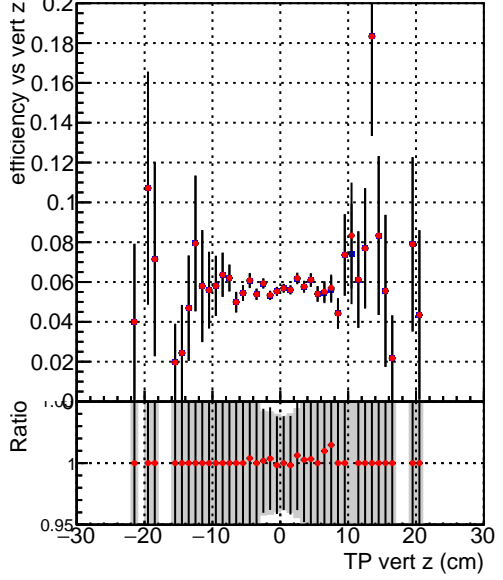

**Efficiency vs vertpos****fake+duplicates vs vert r**
**Efficiency vs vert z**

- SoftQCD\_default
- SoftQCD\_ckfPixelLessStep

**Efficiency vs. sim PV z****fake+duplicates vs Sim. PV z**