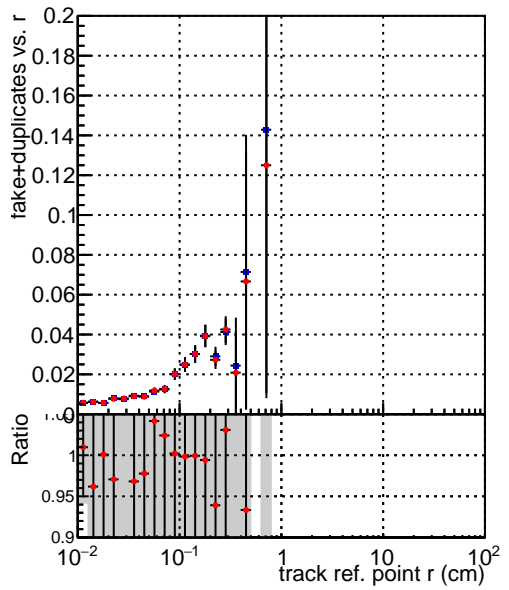

**Efficiency vs vertpos****fake+duplicates vs vert r**
**Efficiency vs vert z**

- SoftQCD\_default
- SoftQCD\_ckfPixelLessStep

**Efficiency vs. sim PV z****fake+duplicates vs Sim. PV z**