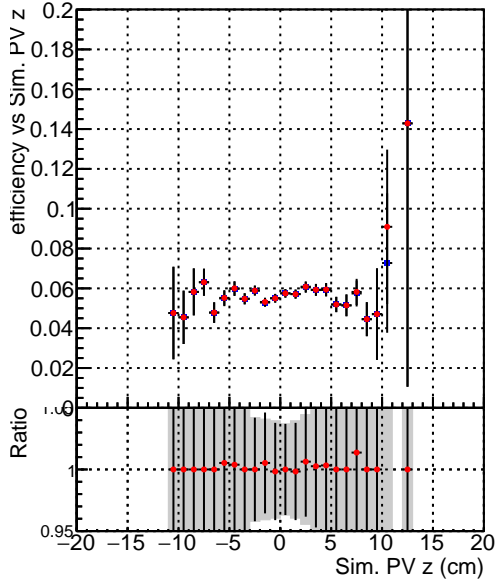

**Efficiency vs vertpos****fake+duplicates vs vert r**
**Efficiency vs vert z**

- SoftQCD\_default
- SoftQCD\_ckfPixelLessStep

**Efficiency vs. sim PV z****fake+duplicates vs Sim. PV z**