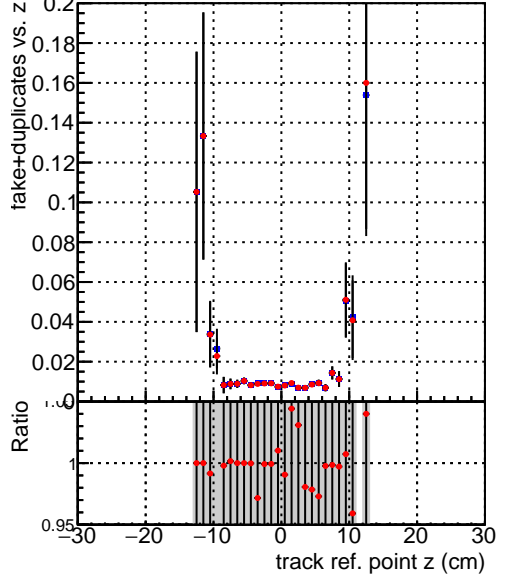

**Efficiency vs vertpos****fake+duplicates vs vert r**
**Efficiency vs vert z**

- SoftQCD\_default
- SoftQCD\_ckfPixelLessStep

**Efficiency vs. sim PV z****fake+duplicates vs Sim. PV z**