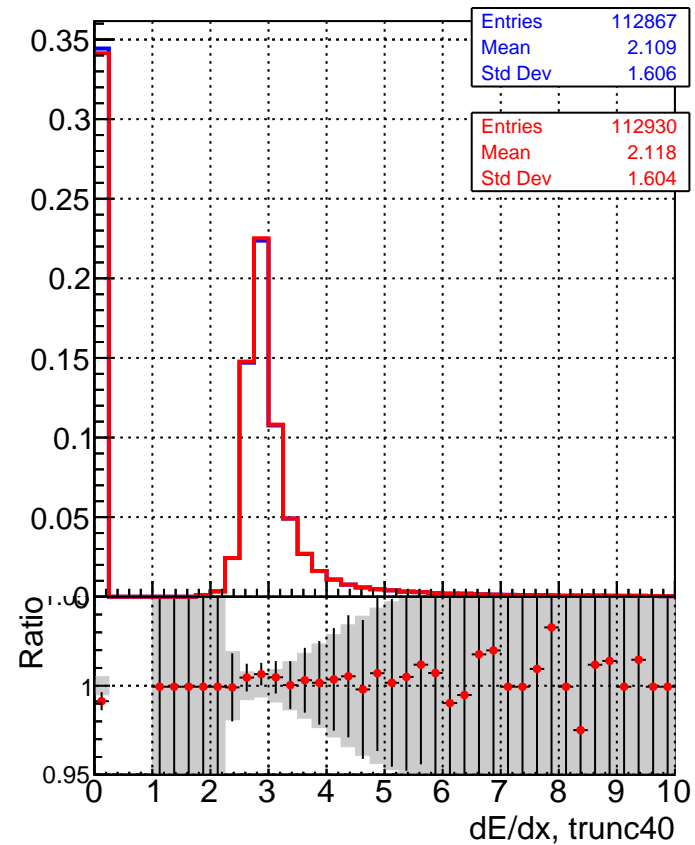

dE/dx estimator 1**dE/dx estimator 2**

■ SoftQCD_default
● SoftQCD_ckfPixelLessStep