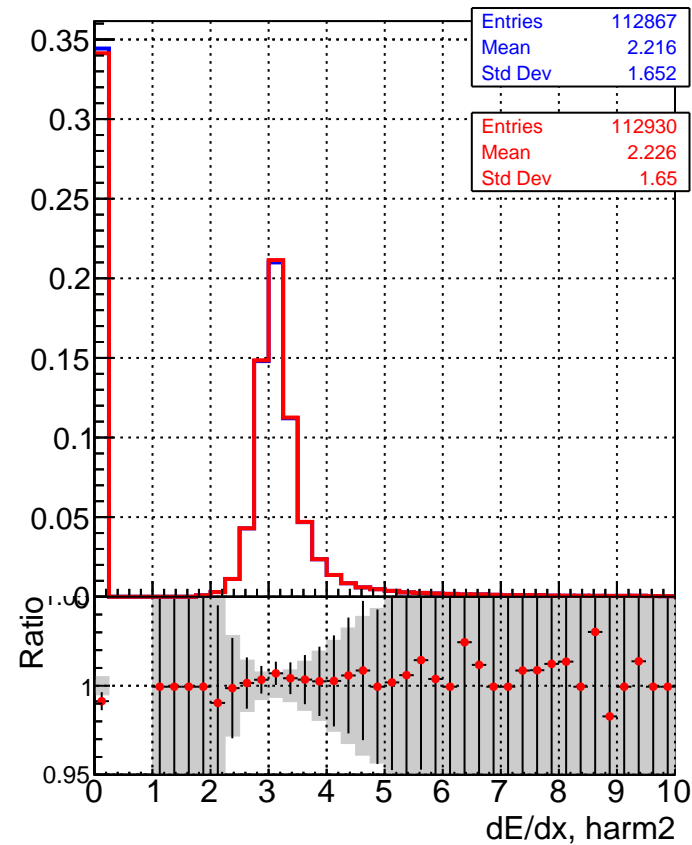

dE/dx estimator 1**dE/dx estimator 2**

■ SoftQCD_default
● SoftQCD_ckfPixelLessStep