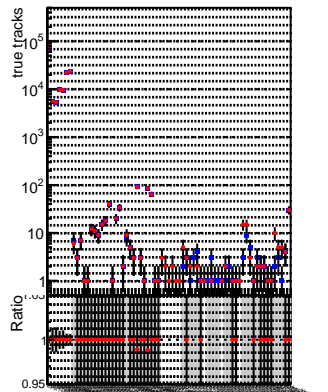

N of reco track vs.

- SoftQCD_default
- SoftQCD_ckfPixelLessStep

verSet