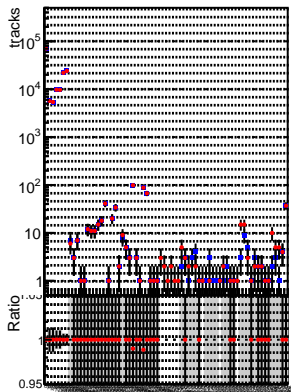

N of reco track vs.

- SoftQCD_default
- SoftQCD_ckfPixelLessStep

verSet