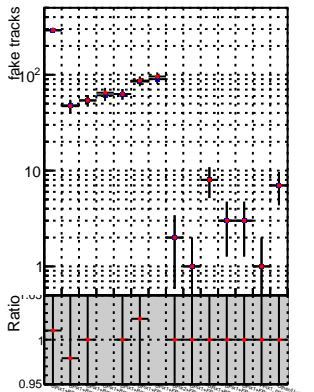

N of reco track vs.

- SoftQCD_default
- SoftQCD_ckfPixelLessStep

verSet