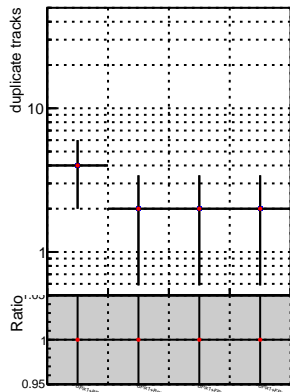

N of reco track vs.

- SoftQCD_default
- SoftQCD_ckfPixelLessStep

verSet