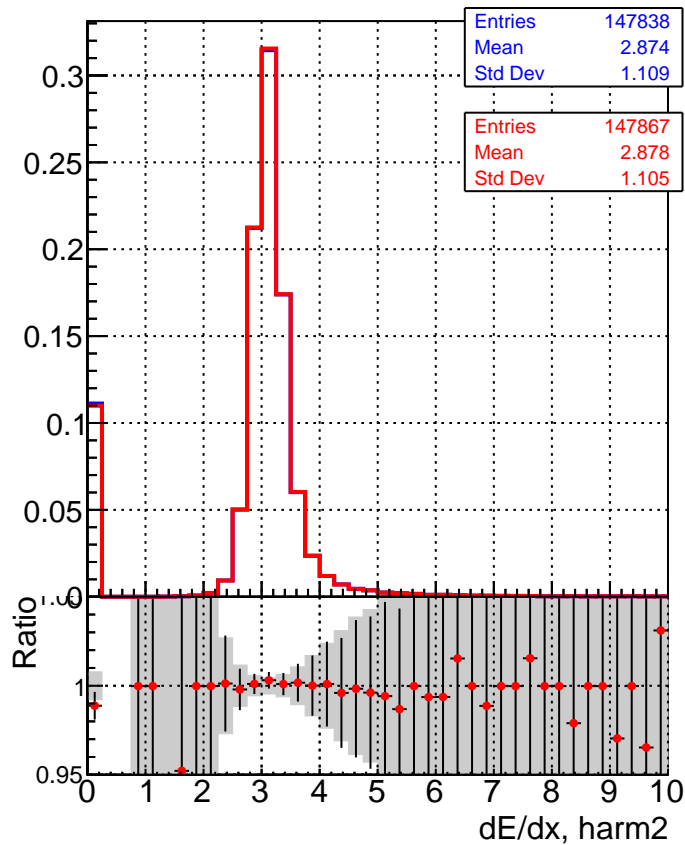

dE/dx estimator 1**dE/dx estimator 2**

— SoftQCD_default
 —● SoftQCD_ckfPixelLessStep