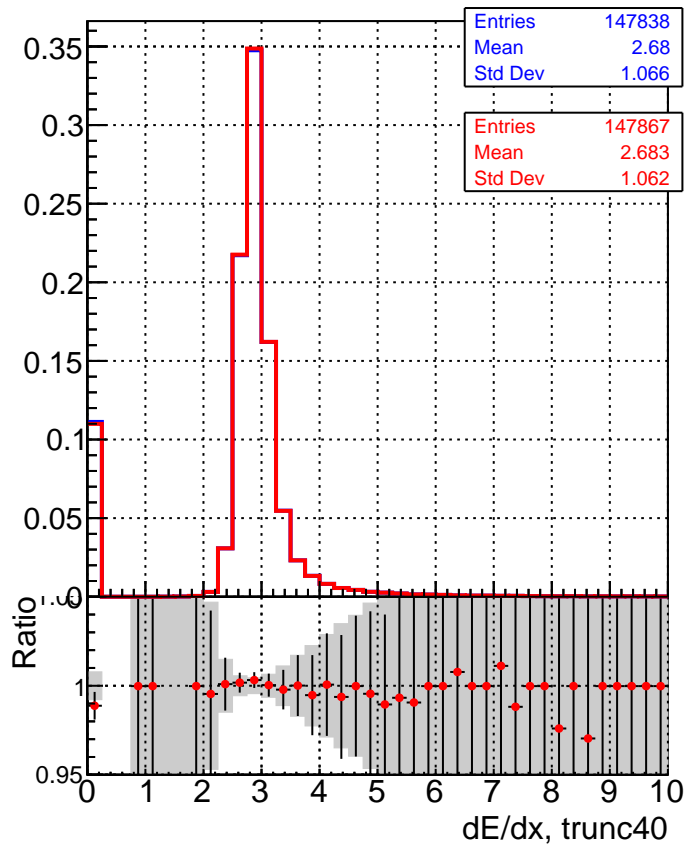

dE/dx estimator 1**dE/dx estimator 2**

— SoftQCD_default
 —● SoftQCD_ckfPixelLessStep