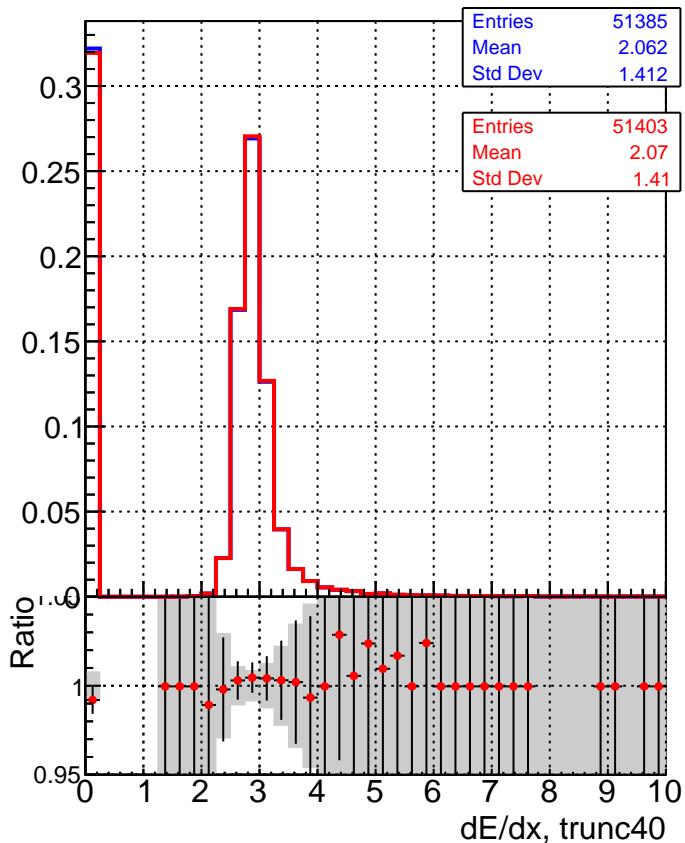

**dE/dx estimator 1****dE/dx estimator 2**

■ SoftQCD\_default  
● SoftQCD\_ckfPixelLessStep