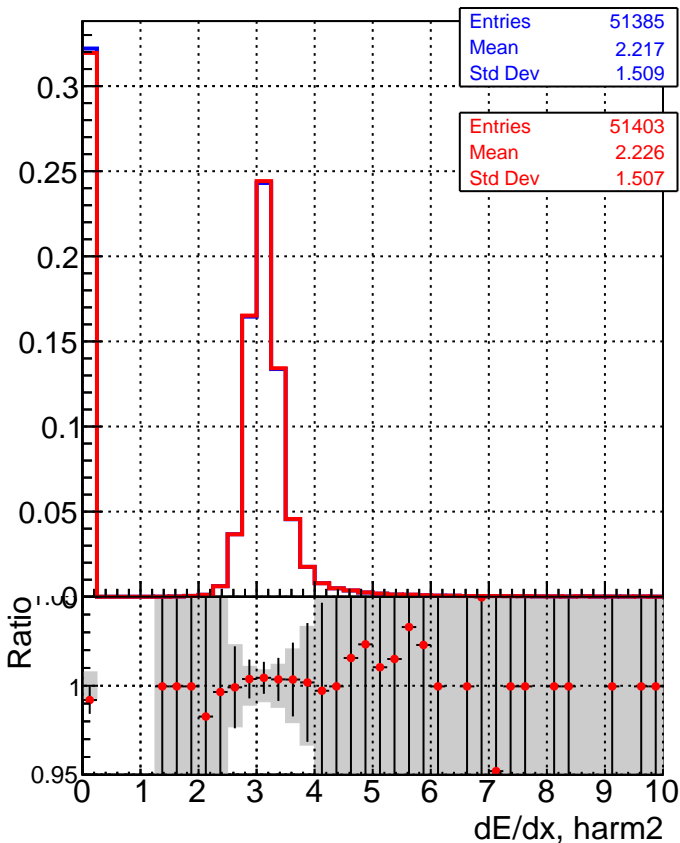

**dE/dx estimator 1****dE/dx estimator 2**

■ SoftQCD\_default  
● SoftQCD\_ckfPixelLessStep