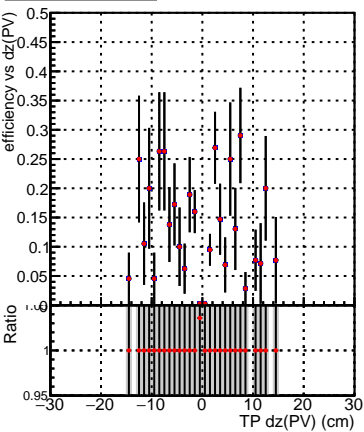

Efficiency vs Dxy(PV)**fake+duplicates vs dxy(PV)**

■ SoftQCD_default
■ SoftQCD_ckfPixelLessStep

**Efficiency vs Dz(PV)****fake+duplicates vs dz(PV)****Efficiency vs Dz(PV)****fake+duplicates vs dz(PV)**