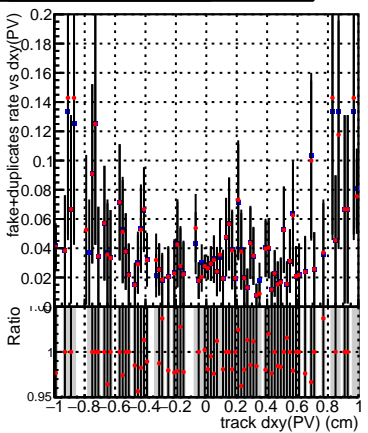

Efficiency vs Dxy(PV)**fake+duplicates vs dxy(PV)**

■ SoftQCD_default
■ SoftQCD_ckfPixelLessStep

**Efficiency vs Dz(PV)****fake+duplicates vs dz(PV)****Efficiency vs Dz(PV)****fake+duplicates vs dz(PV)**