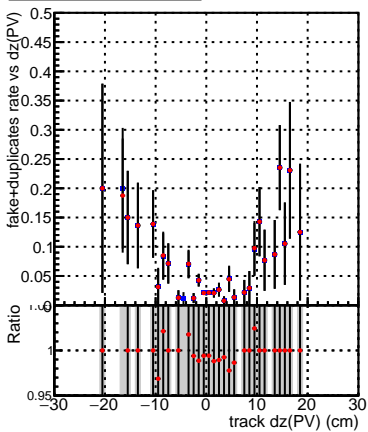

Efficiency vs Dxy(PV)**fake+duplicates vs dxy(PV)**

■ SoftQCD_default
■ SoftQCD_ckfPixelLessStep

**Efficiency vs Dz(PV)****fake+duplicates vs dz(PV)****Efficiency vs Dz(PV)****fake+duplicates vs dz(PV)**