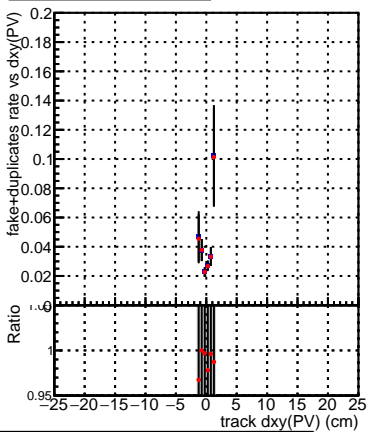

Efficiency vs Dxy(PV)**fake+duplicates vs dxy(PV)**

■ SoftQCD_default
■ SoftQCD_ckfPixelLessStep

**Efficiency vs Dz(PV)****fake+duplicates vs dz(PV)****Efficiency vs Dz(PV)****fake+duplicates vs dz(PV)**