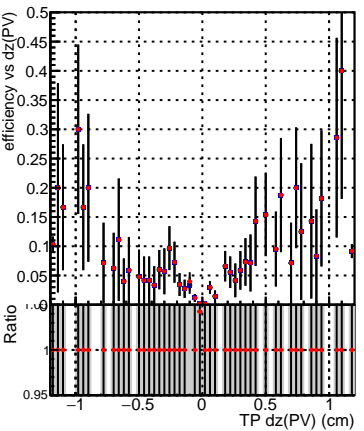

Efficiency vs Dxy(PV)**fake+duplicates vs dxy(PV)**

■ SoftQCD_default
■ SoftQCD_ckfPixelLessStep

**Efficiency vs Dz(PV)****fake+duplicates vs dz(PV)****Efficiency vs Dz(PV)****fake+duplicates vs dz(PV)**