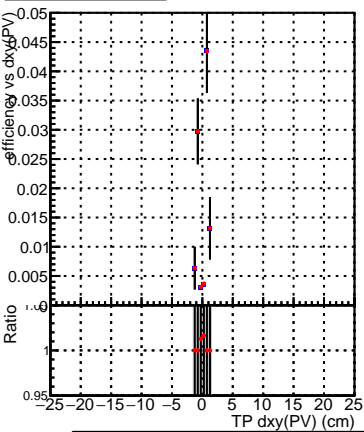

Efficiency vs Dxy(PV)**fake+duplicates vs dxy(PV)**

■ SoftQCD_default
■ SoftQCD_ckfPixelLessStep

**Efficiency vs Dz(PV)****fake+duplicates vs dz(PV)****Efficiency vs Dz(PV)****fake+duplicates vs dz(PV)**