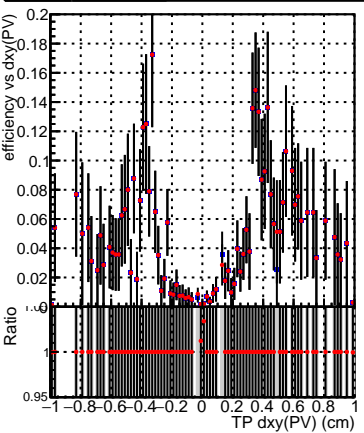

Efficiency vs Dxy(PV)**fake+duplicates vs dxy(PV)**

■ SoftQCD_default
■ SoftQCD_ckfPixelLessStep

**Efficiency vs Dz(PV)****fake+duplicates vs dz(PV)****Efficiency vs Dz(PV)****fake+duplicates vs dz(PV)**