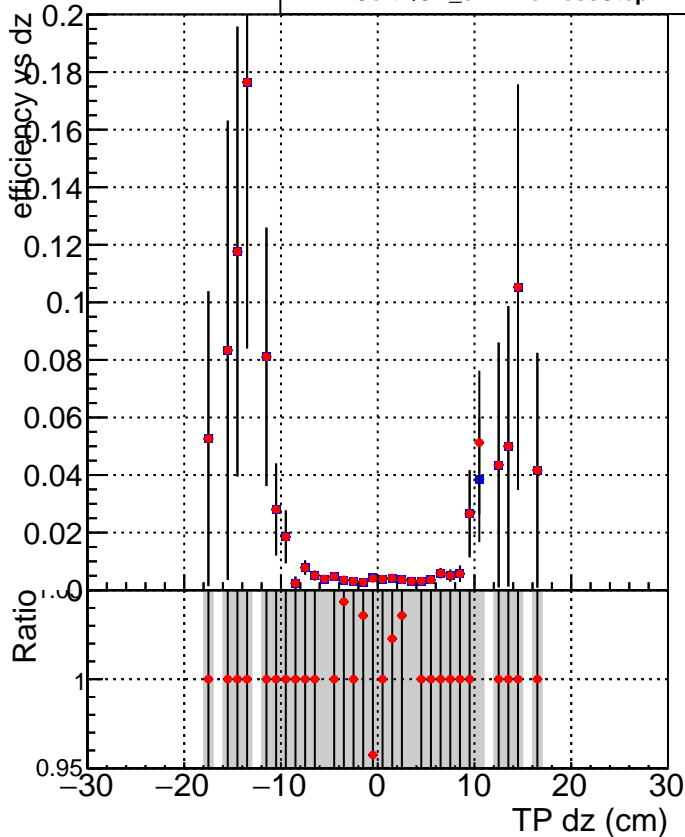

**Efficiency vs Dxy****fake+duplicates vs dxy****Efficiency vs Dz**

■ SoftQCD\_default  
● SoftQCD\_ckfPixelLessStep