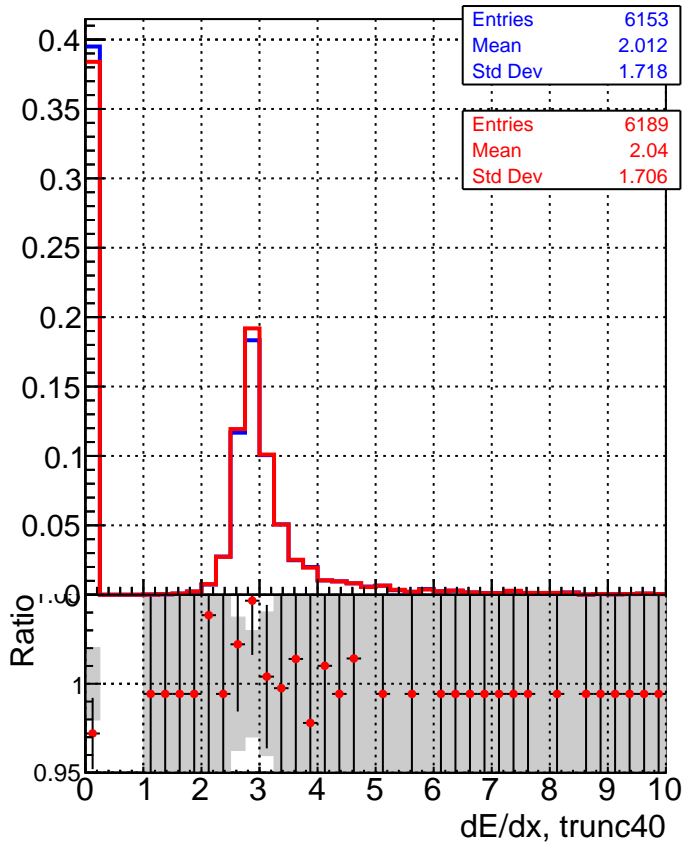

**dE/dx estimator 1****dE/dx estimator 2**

—■ SoftQCD\_default  
—● SoftQCD\_ckfPixelLessStep