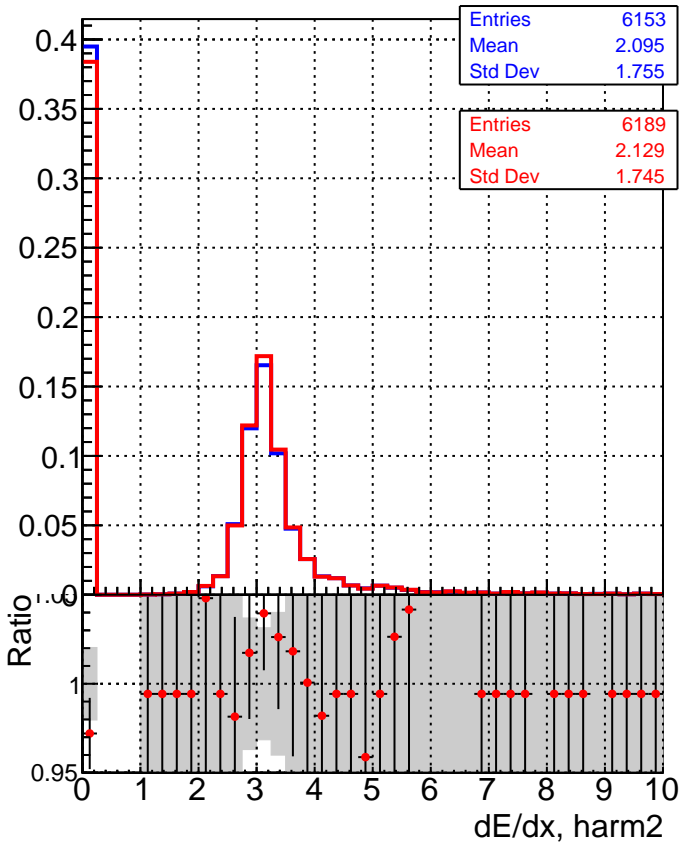

**dE/dx estimator 1****dE/dx estimator 2**

—■ SoftQCD\_default  
—● SoftQCD\_ckfPixelLessStep