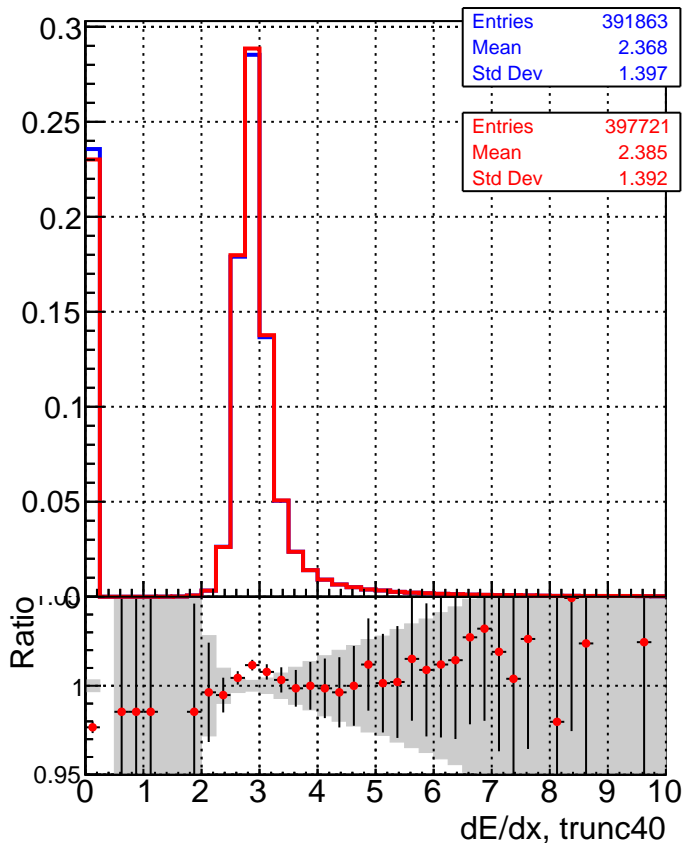

dE/dx estimator 1

dE/dx estimator 2

■ SoftQCD_default
● SoftQCD_ckfPixelLessStep