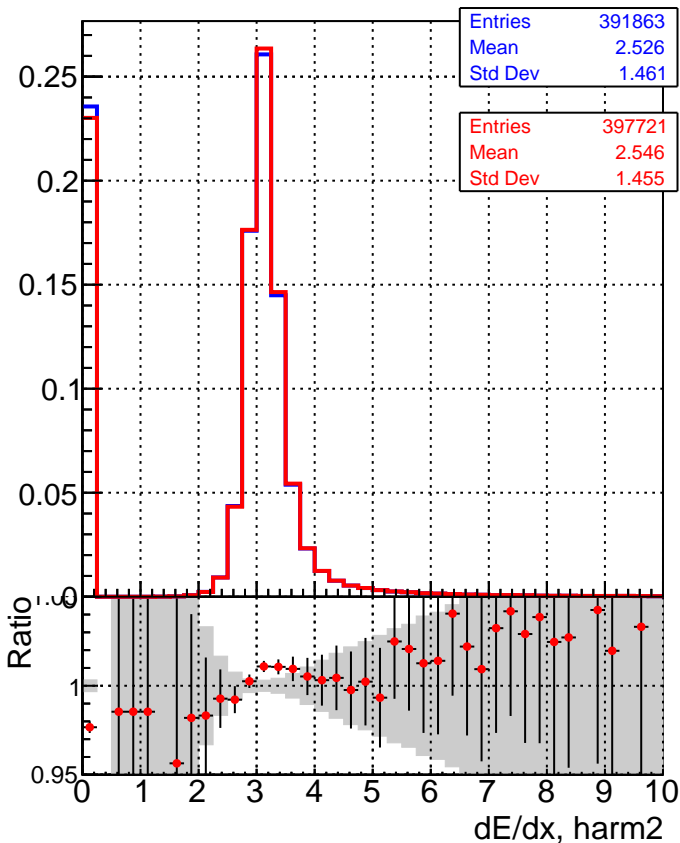

dE/dx estimator 1

dE/dx estimator 2

■ SoftQCD_default
● SoftQCD_ckfPixelLessStep