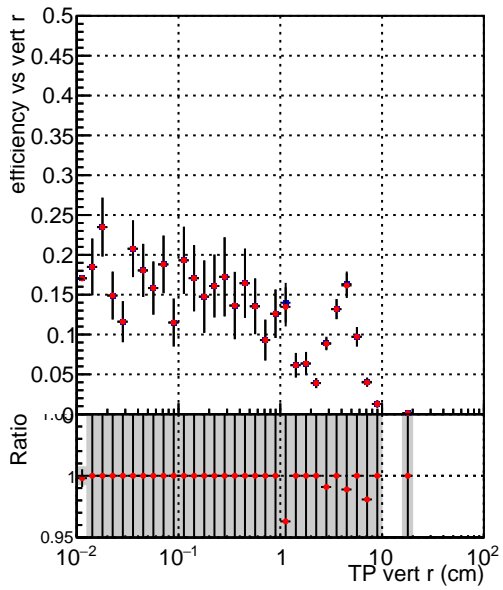

Efficiency vs vertpos**fake+duplicates vs vert r**
Efficiency vs vert z
 — SoftQCD_default
 — SoftQCD_ckfPixelLessStep
**Efficiency vs. sim PV z****fake+duplicates vs Sim. PV z**