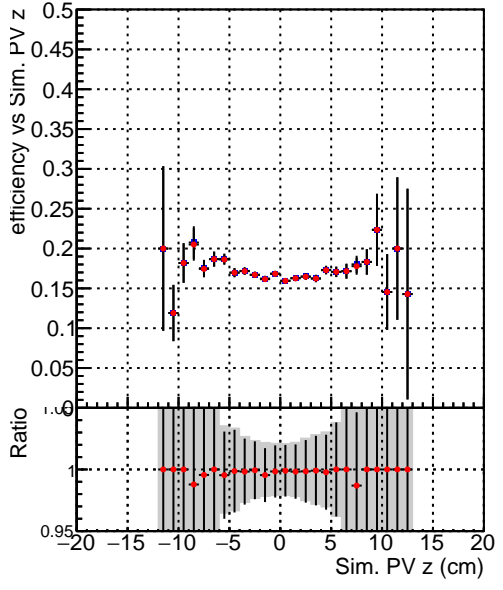

Efficiency vs vertpos**fake+duplicates vs vert r**
Efficiency vs vert z
 — SoftQCD_default
 — SoftQCD_ckfPixelLessStep
**Efficiency vs. sim PV z****fake+duplicates vs Sim. PV z**