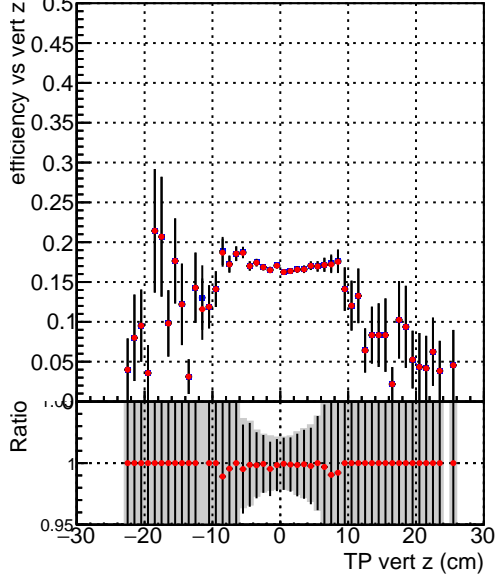

Efficiency vs vertpos**fake+duplicates vs vert r**
Efficiency vs vert z
 — SoftQCD_default
 — SoftQCD_ckfPixelLessStep
**Efficiency vs. sim PV z****fake+duplicates vs Sim. PV z**