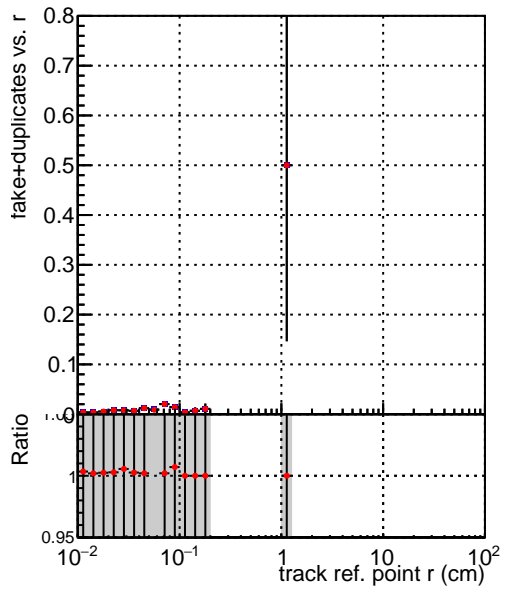

Efficiency vs vertpos**fake+duplicates vs vert r**
Efficiency vs vert z
 — SoftQCD_default
 — SoftQCD_ckfPixelLessStep
**Efficiency vs. sim PV z****fake+duplicates vs Sim. PV z**