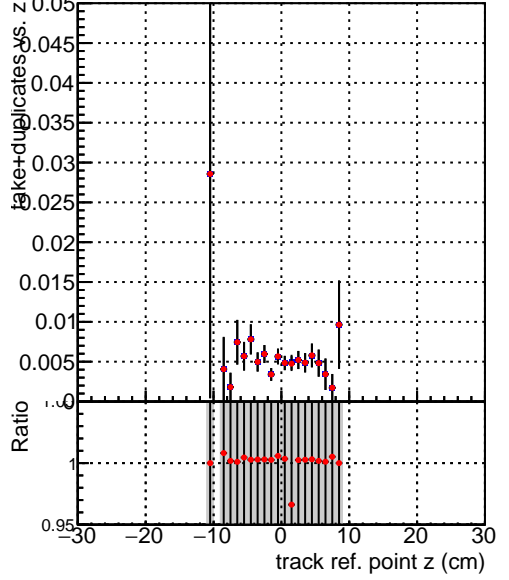

Efficiency vs vertpos**fake+duplicates vs vert r**
Efficiency vs vert z
 — SoftQCD_default
 — SoftQCD_ckfPixelLessStep
**Efficiency vs. sim PV z****fake+duplicates vs Sim. PV z**