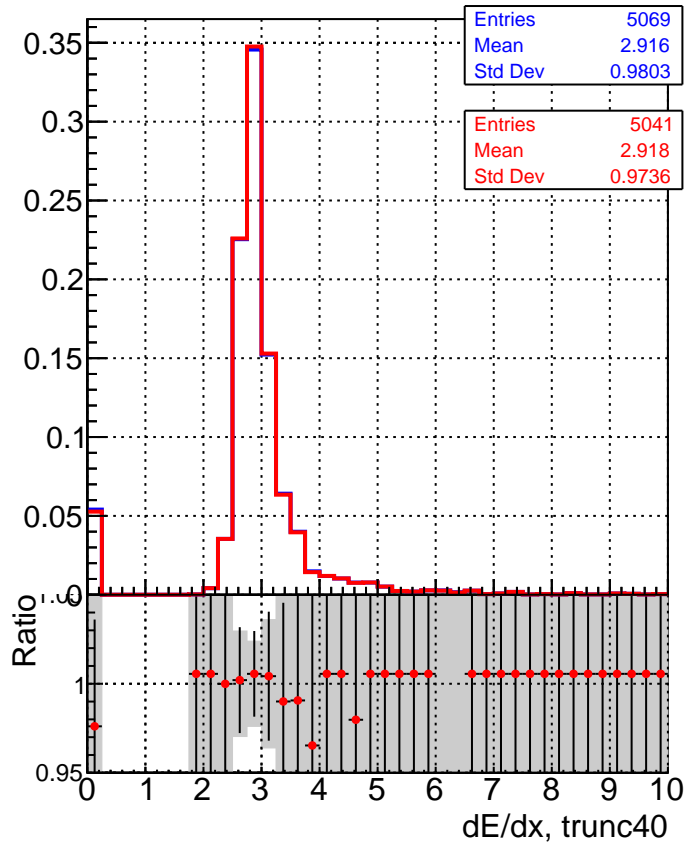

dE/dx estimator 1**dE/dx estimator 2**

SoftQCD_default (grey histogram)

SoftQCD_ckfPixelLessStep (red line with markers)