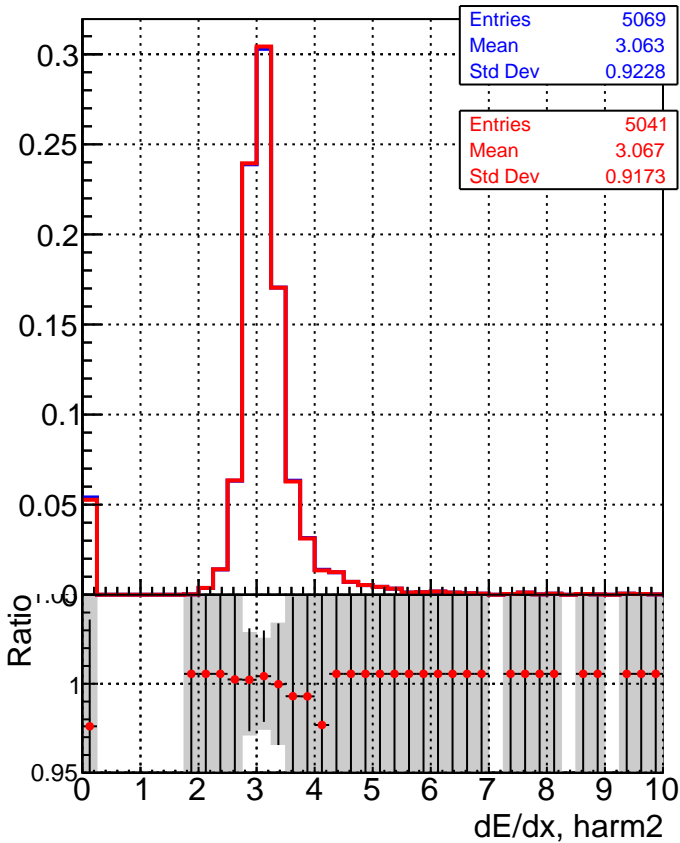

dE/dx estimator 1**dE/dx estimator 2**

SoftQCD_default (grey histogram)

SoftQCD_ckfPixelLessStep (red line with markers)