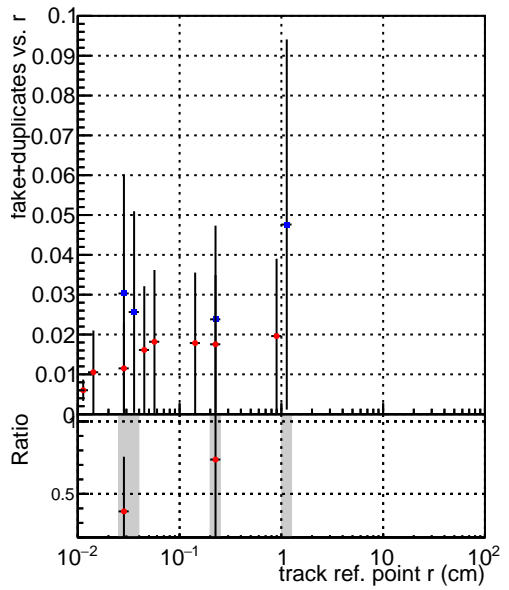

Efficiency vs vertpos**fake+duplicates vs vert r**
Efficiency vs vert z

 — SoftQCD_default
 — SoftQCD_ckfPixelLessStep

**Efficiency vs. sim PV z****fake+duplicates vs Sim. PV z**