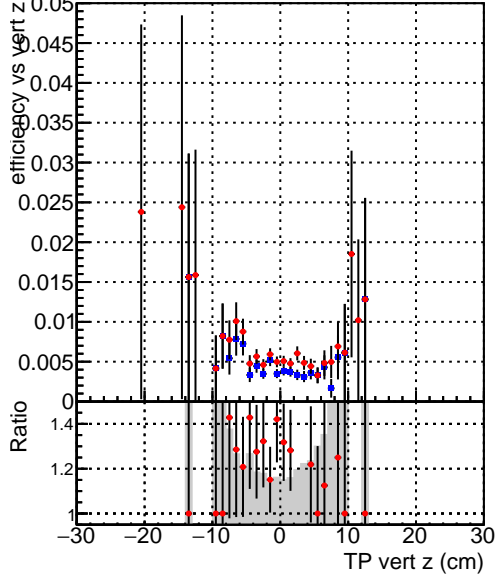

Efficiency vs vertpos**fake+duplicates vs vert r**
Efficiency vs vert z

 — SoftQCD_default
 — SoftQCD_ckfPixelLessStep

**Efficiency vs. sim PV z****fake+duplicates vs Sim. PV z**