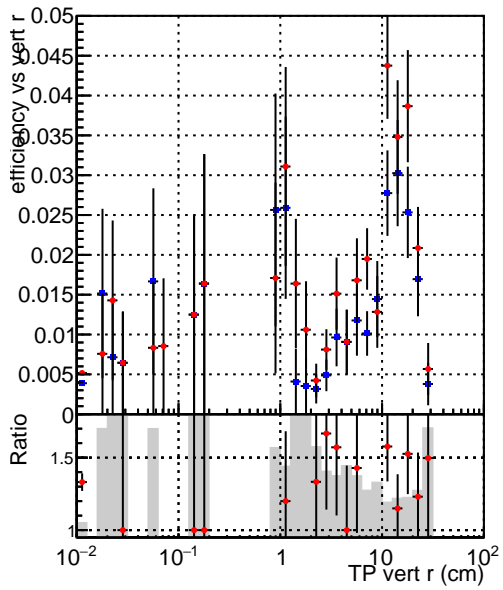

Efficiency vs vertpos**fake+duplicates vs vert r**
Efficiency vs vert z

 — SoftQCD_default
 — SoftQCD_ckfPixelLessStep

**Efficiency vs. sim PV z****fake+duplicates vs Sim. PV z**