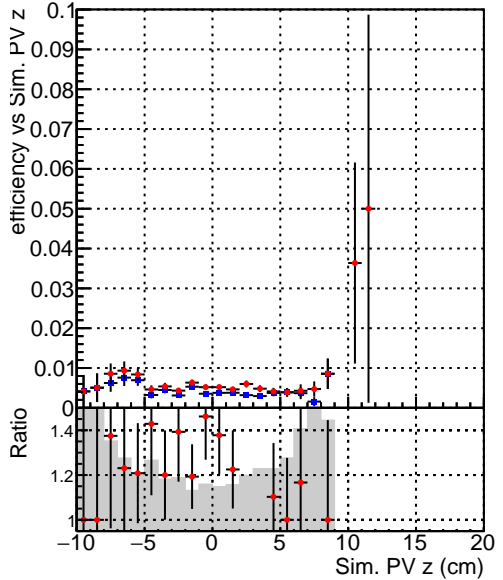

Efficiency vs vertpos**fake+duplicates vs vert r**
Efficiency vs vert z

 — SoftQCD_default
 — SoftQCD_ckfPixelLessStep

**Efficiency vs. sim PV z****fake+duplicates vs Sim. PV z**