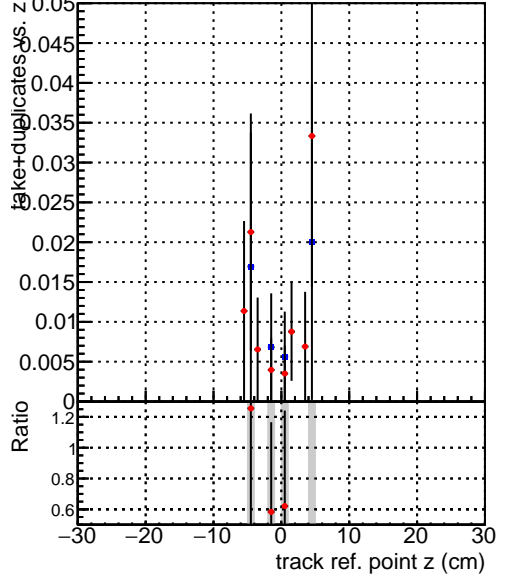

Efficiency vs vertpos**fake+duplicates vs vert r**
Efficiency vs vert z

 — SoftQCD_default
 — SoftQCD_ckfPixelLessStep

**Efficiency vs. sim PV z****fake+duplicates vs Sim. PV z**