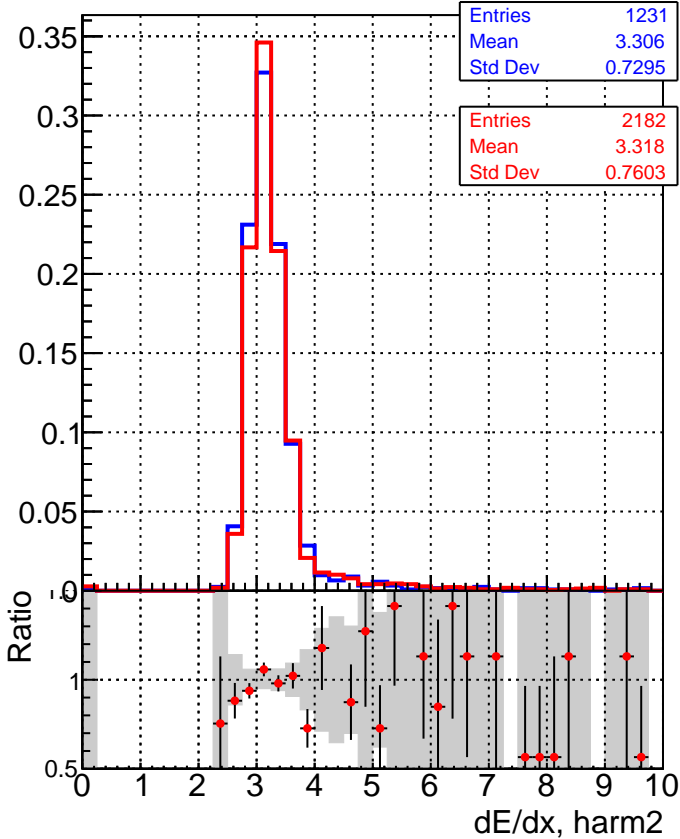

dE/dx estimator 1**dE/dx estimator 2**

■ SoftQCD_default
● SoftQCD_ckfPixelLessStep