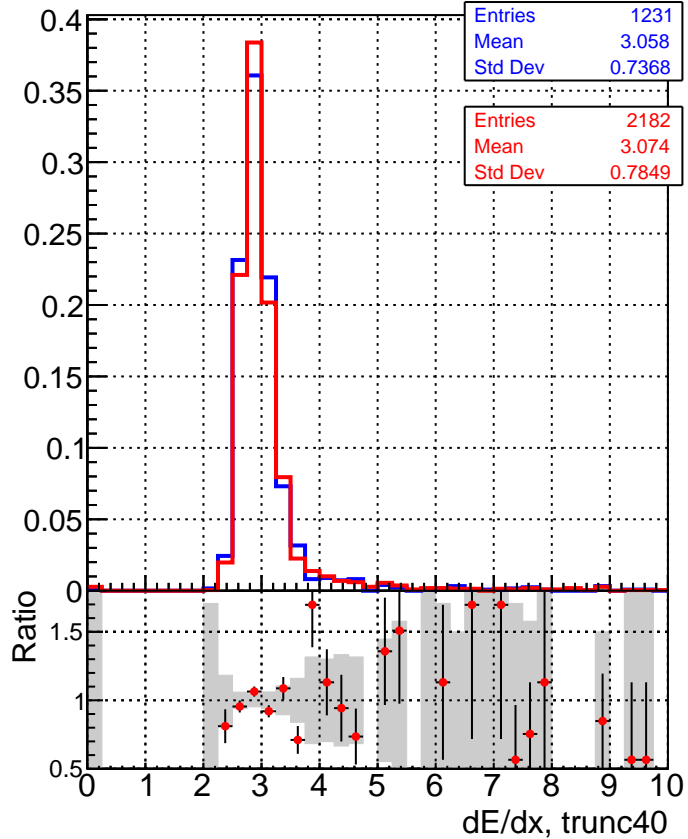

dE/dx estimator 1**dE/dx estimator 2**

■ SoftQCD_default
● SoftQCD_ckfPixelLessStep